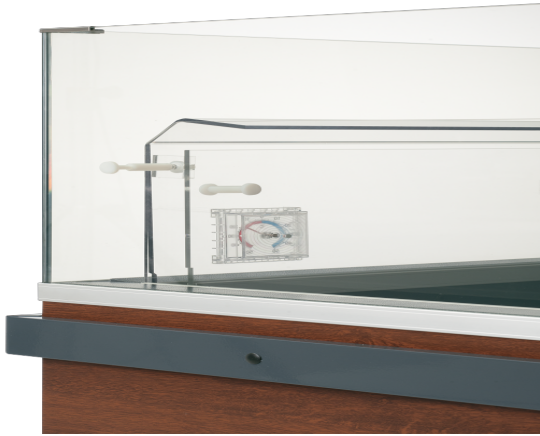

UNA SELECCIÓN DE NUESTROS TRABAJOS