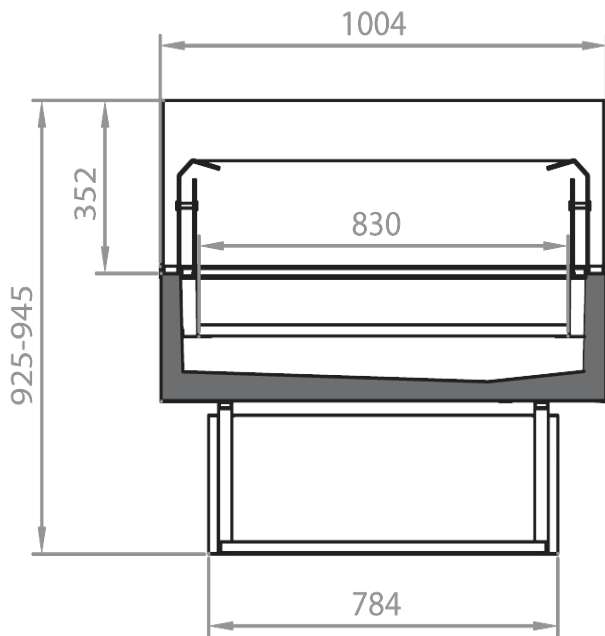

Accesorios

Divisorios
Embalaje en jaula
Parillas de base pintadas
Ruedas

Dimensiones disponibles

	1320;1470;1920;2520
Altura (mm)	945
Profundidad total (mm)	1003

CORTES

FELIX SG

FELIX SG TN

FELIX SG - Expositores tipo isla

Dimensiones disponibles

Altura (mm) 1320;1470;1920;2520
Profundidad total (mm) 945 1003

UNA SELECCIÓN DE NUESTROS TRABAJOS

CORTES

FELIX SG

Pastorfrigor S.p.A.

Reg. Gabannone, 4 Z.I. · 15033 Terruggia (AL) · Italy
Tel. +39 0142 433 711 · Fax +39 0142 433 701 · info@pastorfrigor.it
P.IVA IT00578270068 | REA AL-00578270068
www.pastorfrigor.it