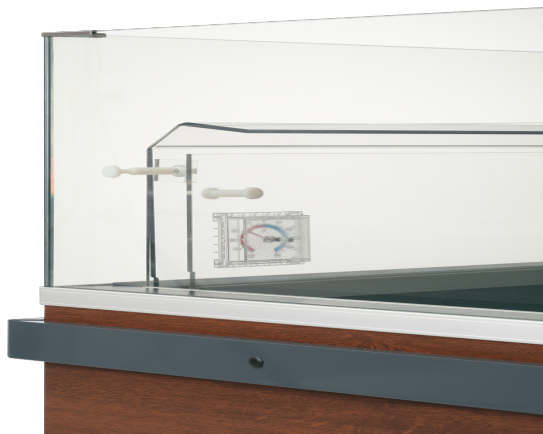

UNA SELECCIÓN DE NUESTROS TRABAJOS