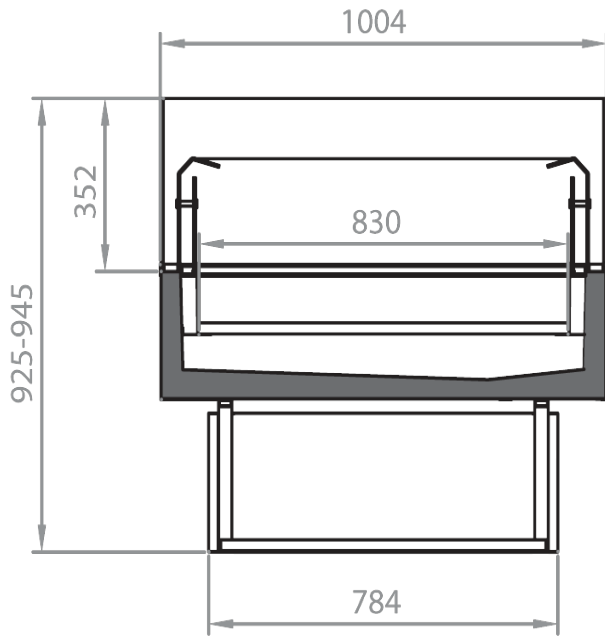

Accesorios

Divisorios
Embalaje en jaula
Parillas de base pintadas
Ruedas

Dimensiones disponibles

	1320;1470;1920;2520
Altura (mm)	945
Profundidad total (mm)	1003

CORTES

FELIX SG

FELIX SG TN

FELIX SG - Expositores tipo isla

Dimensiones disponibles

Altura (mm) 1320;1470;1920;2520
Profundidad total (mm) 945 1003

UNA SELECCIÓN DE NUESTROS TRABAJOS

CORTES

FELIX SG

Pastorfrigor S.p.A.

Reg. Gabannone, 4 Z.I. · 15033 Terruggia (AL) · Italy
Tel. +39 0142 433 711 · Fax +39 0142 433 701 · info@pastorfrigor.it
P.IVA IT00578270068 | REA AL-00578270068
www.pastorfrigor.it