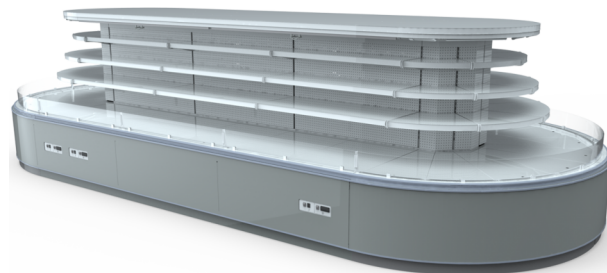

MAUI 3M2

MAUI - Expositores Murales

Alimentación

Remoto

Clases climaticas

3 M2

Colores disponibles

1015

1021

2011

3002

3020

5005

5012

6018

7035

7037

9006

9010

9011

Categorías de exposición

Charcuteria

Comida preparada y ensaladas

Compra por impulso

Delicatessen

Fruta y verdura

Productos lácteos, leche, queso

Características estándar

3 estantes con portaprecio
Bornera
Iluminación superior singular
Semimural canalizable espalda con espalda y con cabecera
Termómetro digital
Válvula termostática
Zona de exposición blanca

Accesorios

Controlador electrónico
Cortina de noche
Divisorios
Embalaje en jaula
Iluminación estantes T5/LED
Kit de union espalda con espalda
Paragolpes en inox
Válvula electrónica
Ventiladores electrónicos de bajo consumo

Dimensiones disponibles

Longitud sin laterales (mm)	1250;1875;2500;3750;TE STATA
Altura (mm)	1635
Altura frontal (mm)	667
Filas estantes (N°)	3
Profundidad de los estantes (mm)	500/400/300
Profundidad total (mm)	1122