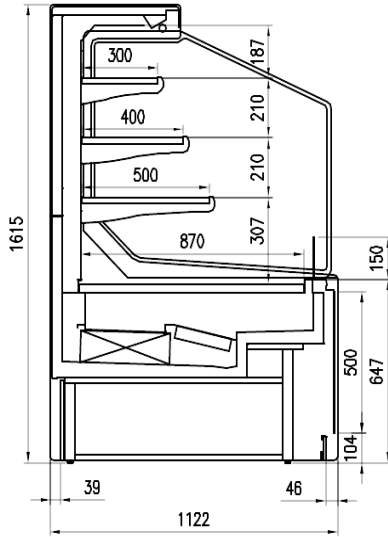

CORTES

BMM 3 RIP