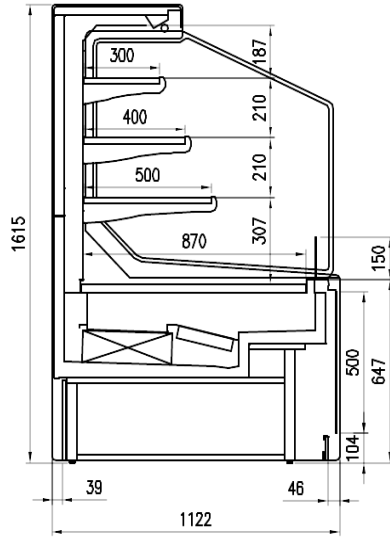

CORTES

BMM 3 RIP