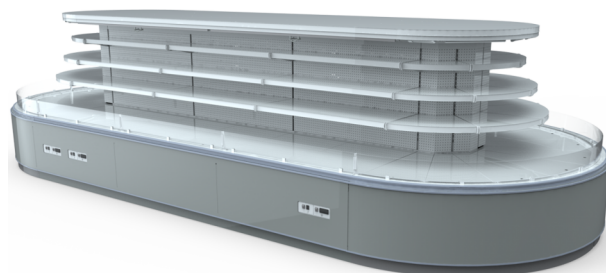

MAUI 3M2

MAUI - Expositores Murales

Alimentación

Remoto

Clases climaticas

3 M2

Categorías de exposición

Charcuteria

Comida preparada y ensaladas

Compra por impulso

Delicatessen

Fruta y verdura

Productos lácteos, leche, queso

Características estándar

3 estantes con portaprecio
Bornera
Iluminación superior singula
Semimural canalizable espalda con espalda y con cabecera
Termometro digital
Válvula termostática
Zona de exposición blanca

Accesorios

Controlador electrónico
Cortina de noche
Divisorios
Embalaje en jaula
Iluminación estantes T5/LED
Kit de union espalda con espalda
Paragolpes en inox
Válvula electrónica
Ventiladores electrónicos de bajo consumo

Dimensiones disponibles

Longitud sin laterales (mm)	1250;1875;2500;3750;TE STATA
Altura (mm)	1635
Altura frontal (mm)	667
Filas estantes (N°)	3
Profundidad de los estantes (mm)	500/400/300
Profundidad total (mm)	1122