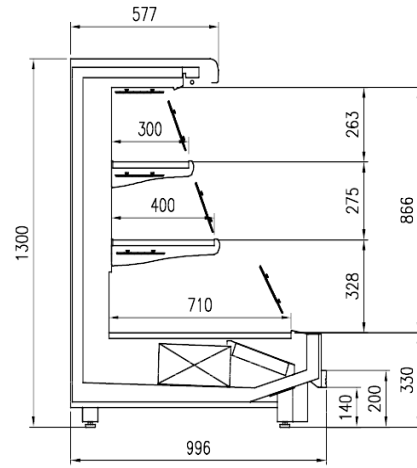

H130 P100
F330