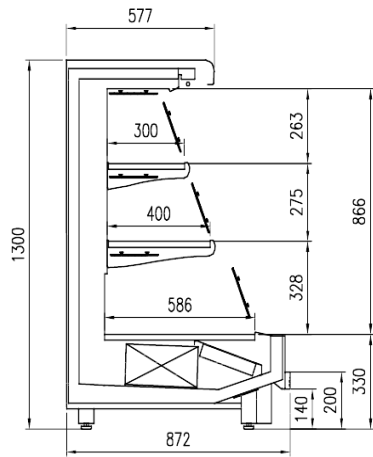

CORTES

H130 P87 F330