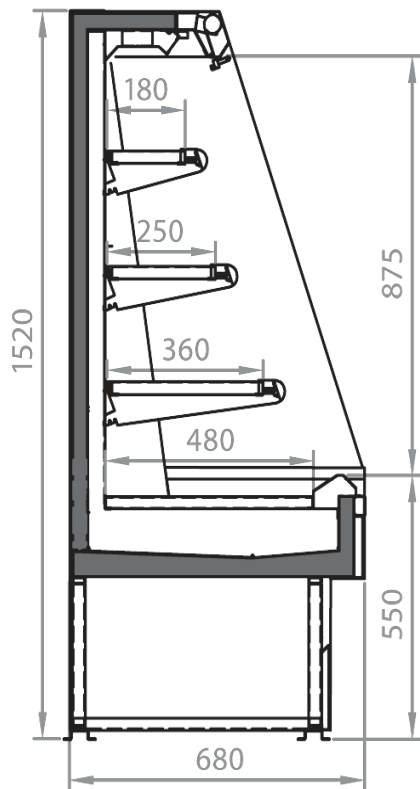

CORTES

SARA 1500 Q