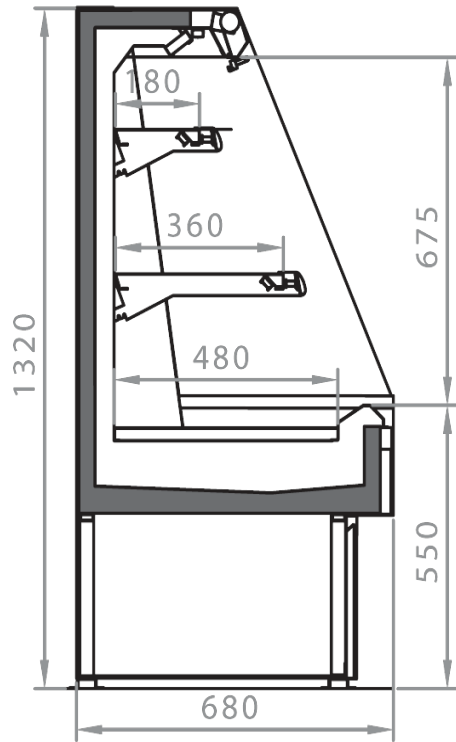

CORTES

SARA 1300 Q