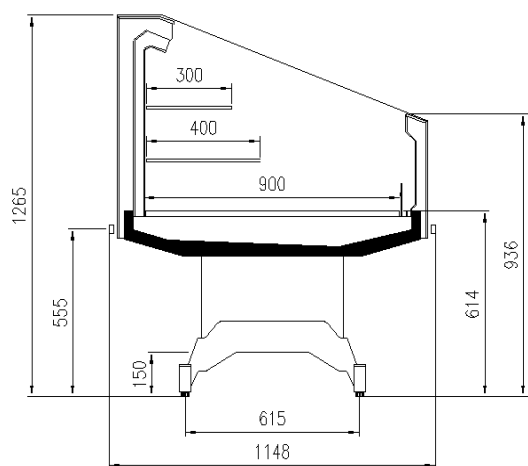

CORTES

PANAREA HD BMM