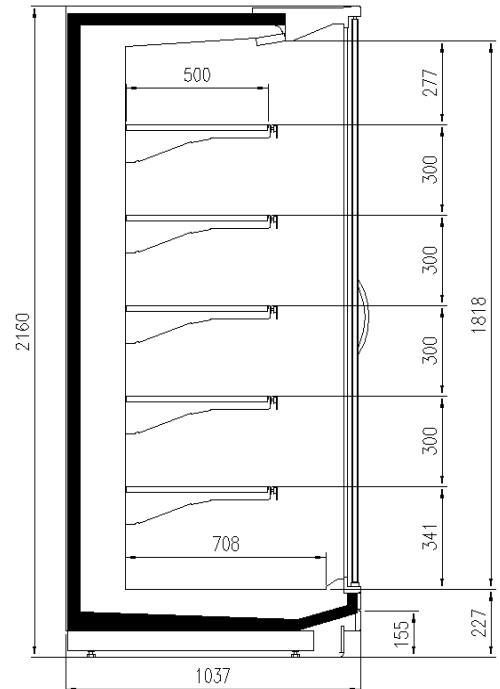

CORTES

H216 P110

H205 P110