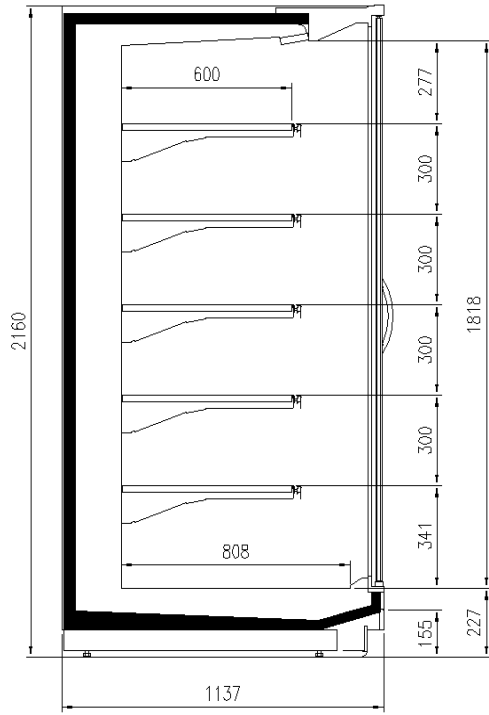

CORTES

H216 P110