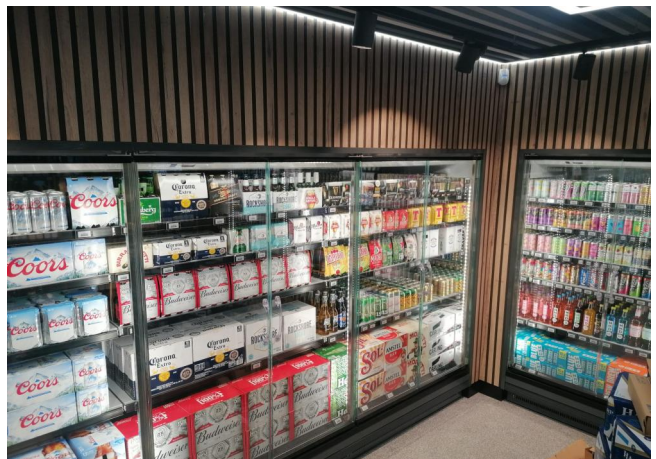

UNA SELECCIÓN DE NUESTROS TRABAJOS