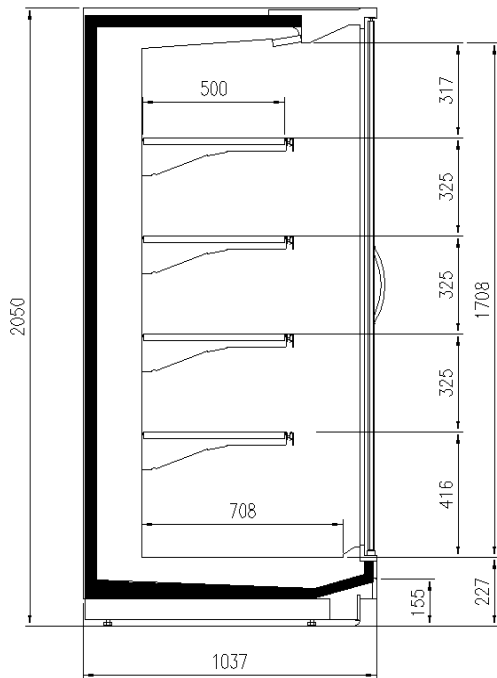

CORTES

H216 P110

H205 P110