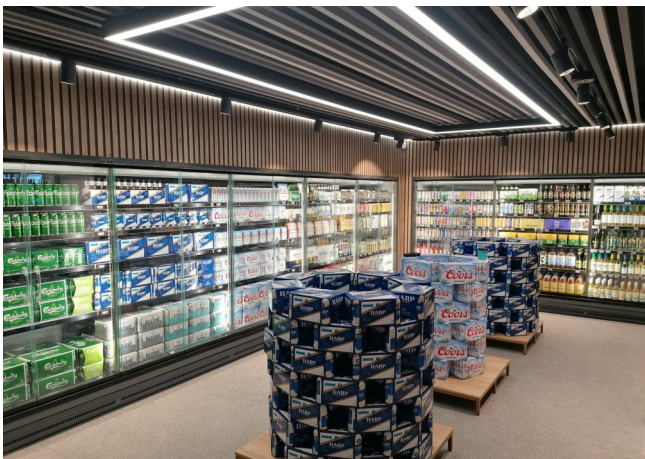

UNA SELECCIÓN DE NUESTROS TRABAJOS