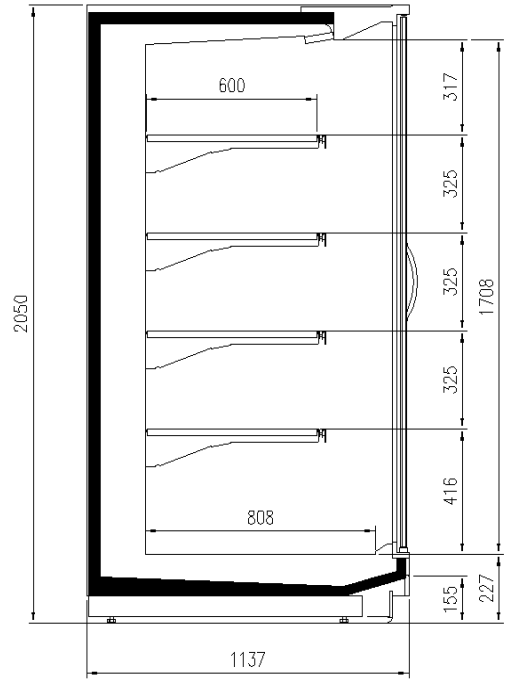

CORTES

H216 P110

H205 P110