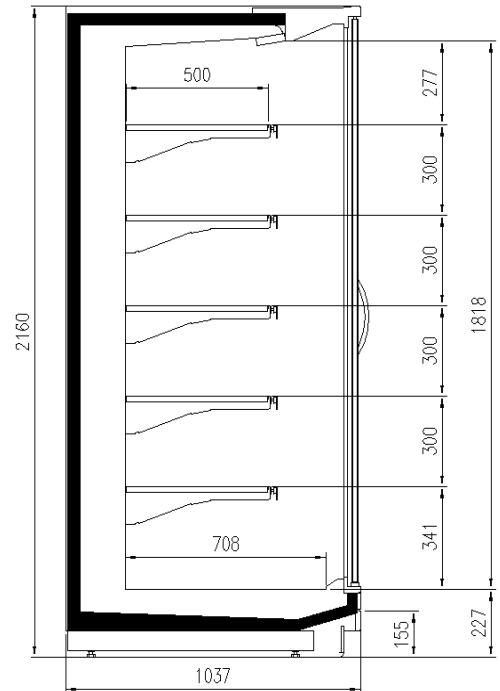

CORTES

H216 P110

H205 P110