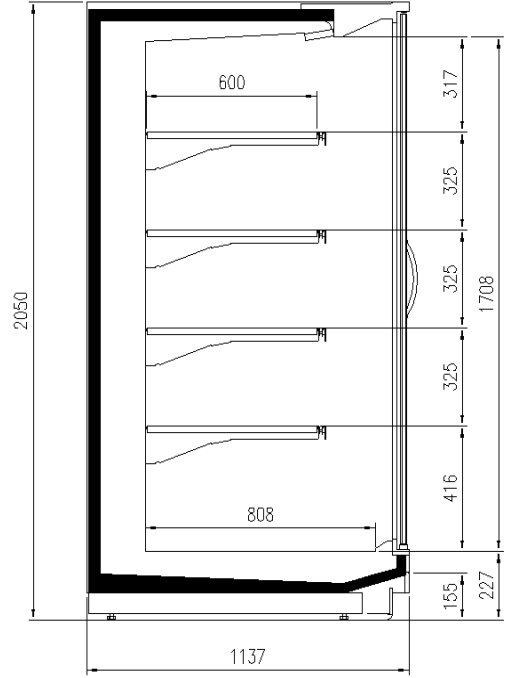

CORTES

H216 P110

H205 P110