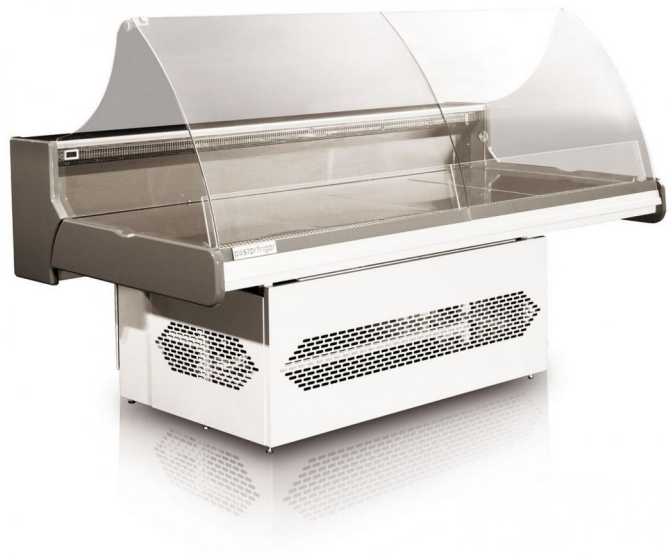

TAP A NEW ENERGY CLASS

CLICK

Expositores Tradicionales

El primer banco plegable existente en el mercado. El Click es solución perfecta delgado y versátil para la expansión rápida y eficaz del espacio de exposición dentro y fuera de la tienda.

CLICK SERVE OVER

CLICK - Expositores Tradicionales

Alimentación

Plug in

Clases climaticas

3 M1

3 M2

Colores disponibles

Comida preparada y ensaladas

Compra por impulso

Delicatessen

Productos lácteos, leche, queso

Características estándar

2 Bandejas par recoger el agua de la condensación
Controlador electrónico
Disponible con refrigerante R452 A
Laterales panorámicos
Refrigeración ventilada
Ruedas
Zona de exposición blanca

Accesorios

Embalaje en jaula
Iluminación superior LED
Soporte para rebanadora/balanza
Tabla de cortar

Dimensiones disponibles

	1250;1875
Altura (mm)	1220
Profund. platos expositivos (mm)	784
Profundidad total (mm)	1040