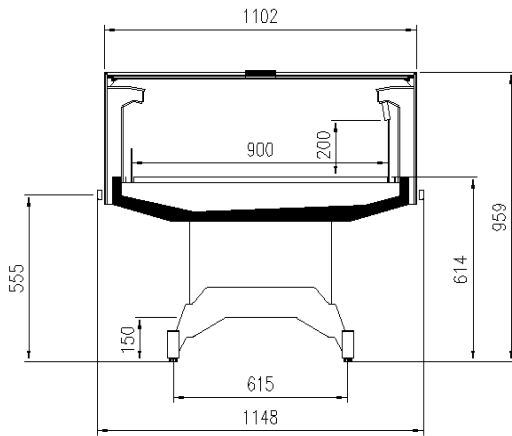

Accesorios

Area de visualización inclinable
Barnizado colores RAL interno y externo
Divisorios
Embalaje en jaula
Plano d'exhibición en acero
Ruedas
Sistema de refrigeración Co2

CORTES

PANAREA HD

Pastorfrigor S.p.A.