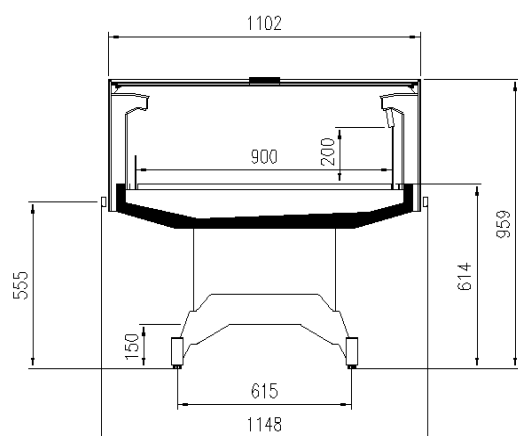

Accesorios

Area de visualización inclinable
Barnizado colores RAL interno y externo
Divisorios
Embalaje en jaula
Plano d'exhibición en acero
Ruedas
Sistema de refrigeración Co2

CORTES

PANAREA HD

Pastorfrigor S.p.A.