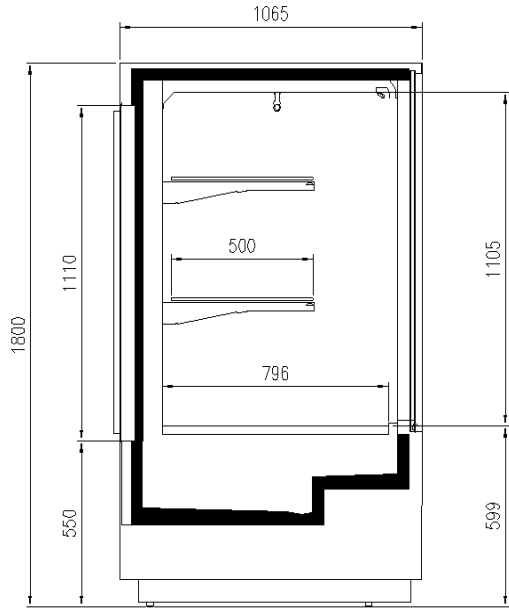

CORTES

EXCELLENCE TOWER