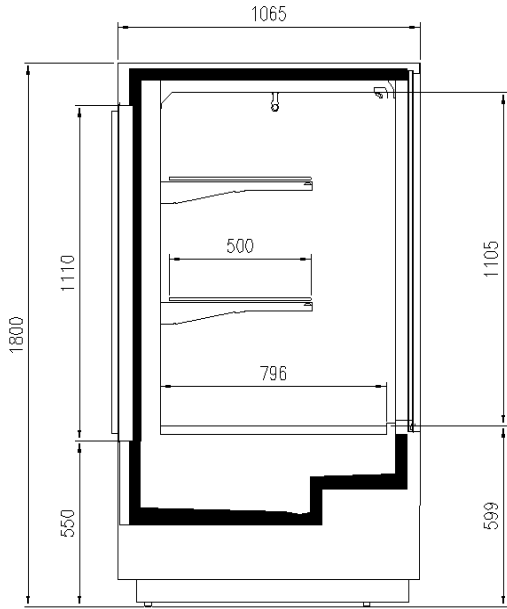

CORTES

EXCELLENCE TOWER