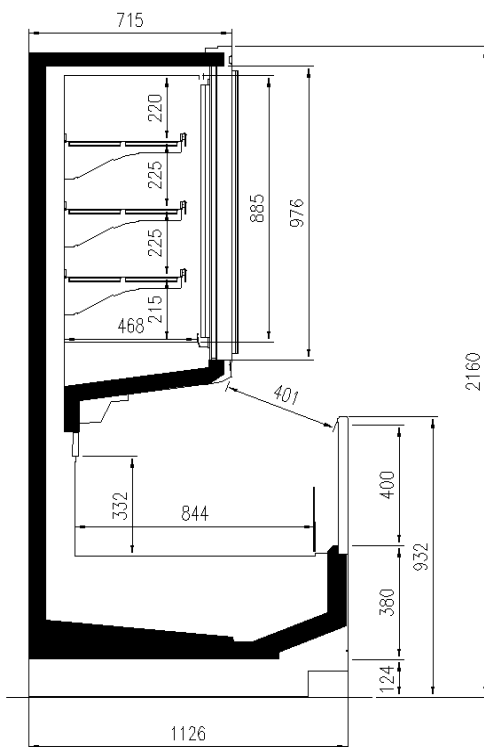

MILANO H216 HG