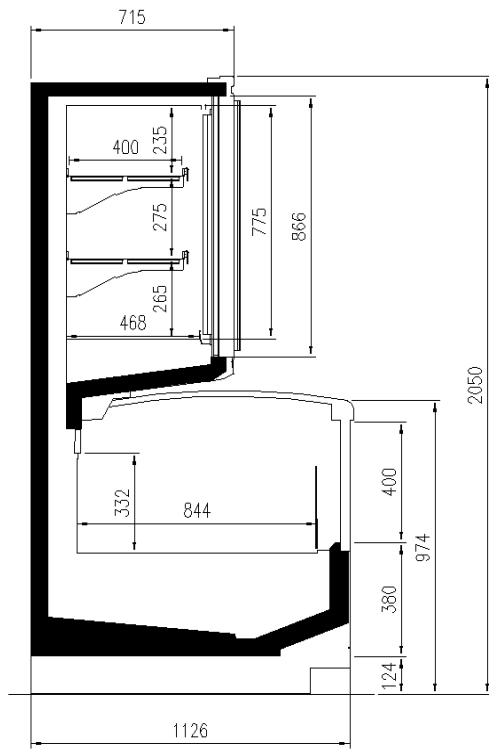

CORTES

MILANO H205 HG P