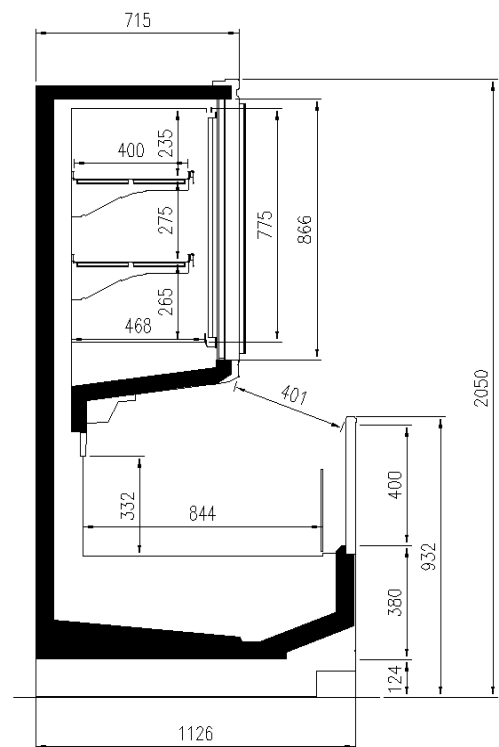

MILANO H205 HG