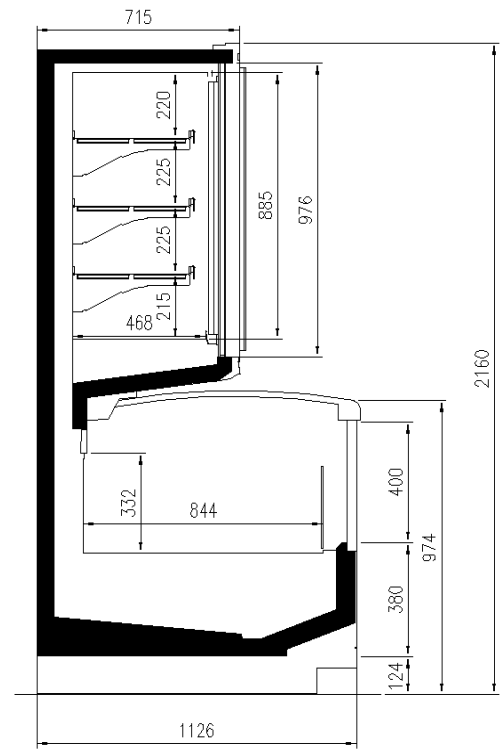

MILANO H216 HG P