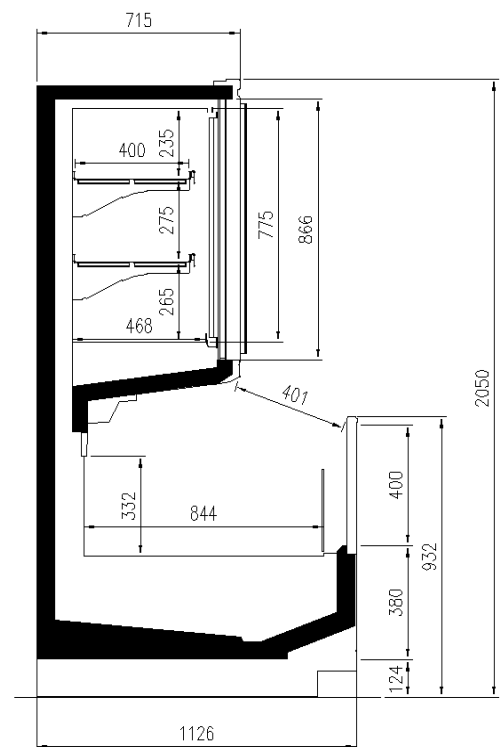

MILANO H205 HG