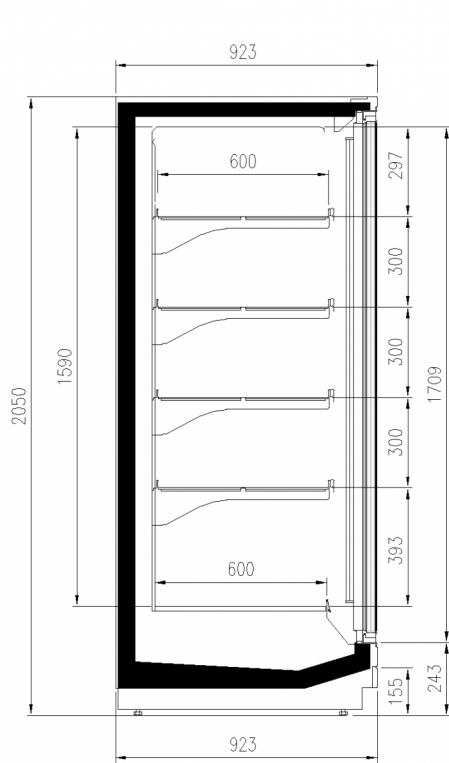

CORTES

TO H205 P90