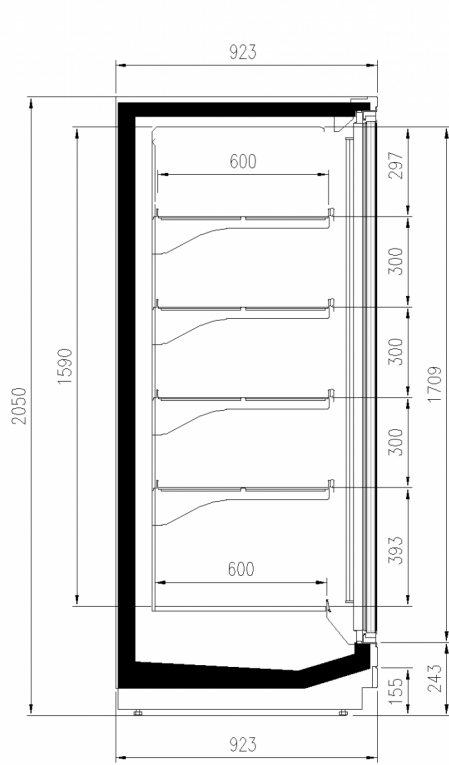

CORTES

TO H205 P90