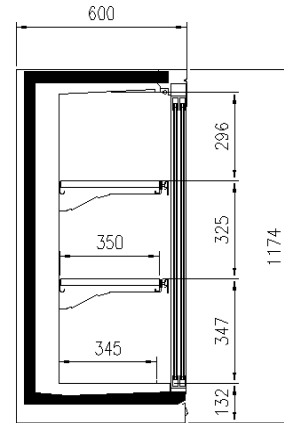

Características estándar

1 estante con portaprecio
2 estantes

Accesorios

Controlador electrónico

Dimensiones disponibles

Altura (mm) 1250
1174

CORTES

H094 P60