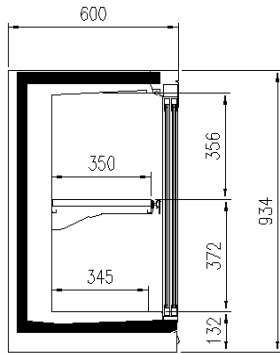

Características estándar

1 estante con portaprecio
2 estantes

Accesorios

Controlador electrónico

Dimensiones disponibles

Altura (mm) 1250
1174

CORTES

H094 P60