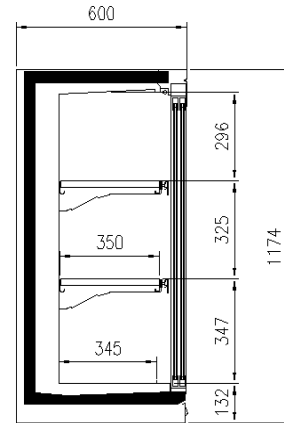

TAP A NEW ENERGY CLASS

Expositores Murales

La gama de expositores detrás de las vitrinas atendidas se amplía con 2 nuevos modelos de mostrador trasero UP para aplicación suspendida o elevada. La vitrina de pared UP está disponible en 2 tamaños diferentes, de 90 o 118 cm de altura, con uno o dos estantes además de la base expositora. Esta es una pantalla remota semiestática adecuada para la conservación de embutidos y carnes, diseñado para alcanzar la clase 3M1 con las prestaciones higrométricas de un mueble con refrigeración estática.

Dimensiones disponibles

Altura (mm) 1250
1174

CORTES

H094 P60

H118 P60

Pastorfrigor S.p.A.

Reg. Gabannone, 4 Z.I. · 15033 Terruggia (AL) · Italy
Tel. +39 0142 433 711 · Fax +39 0142 433 701 · info@pastorfrigor.it
P.IVA IT00578270068 | REA AL-00578270068
www.pastorfrigor.it