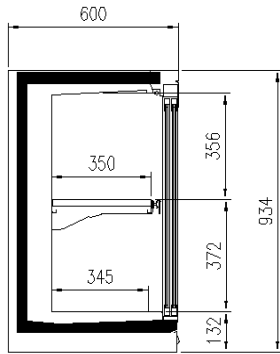

TAP A NEW ENERGY CLASS

Expositores Murales

La gama de expositores detrás de las vitrinas atendidas se amplía con 2 nuevos modelos de mostrador trasero UP para aplicación suspendida o elevada. La vitrina de pared UP está disponible en 2 tamaños diferentes, de 90 o 118 cm de altura, con uno o dos estantes además de la base expositora. Esta es una pantalla remota semiestática adecuada para la conservación de embutidos y carnes, diseñado para alcanzar la clase 3M1 con las prestaciones higrométricas de un mueble con refrigeración estática.

Dimensiones disponibles

Altura (mm) 1250
1174

CORTES

H094 P60

H118 P60

Pastorfrigor S.p.A.

Reg. Gabannone, 4 Z.I. · 15033 Terruggia (AL) · Italy
Tel. +39 0142 433 711 · Fax +39 0142 433 701 · info@pastorfrigor.it
P.IVA IT00578270068 | REA AL-00578270068
www.pastorfrigor.it