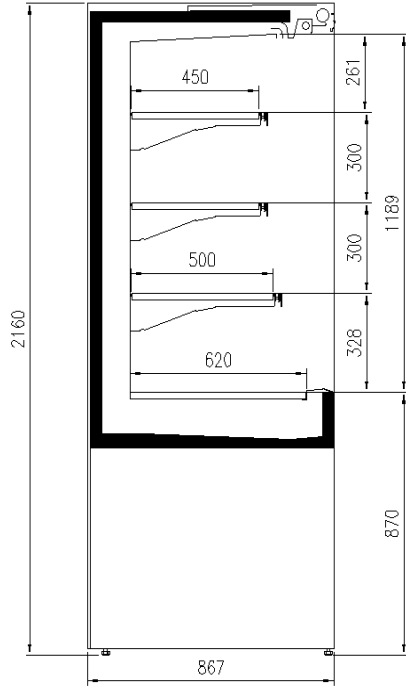

CORTES

H216