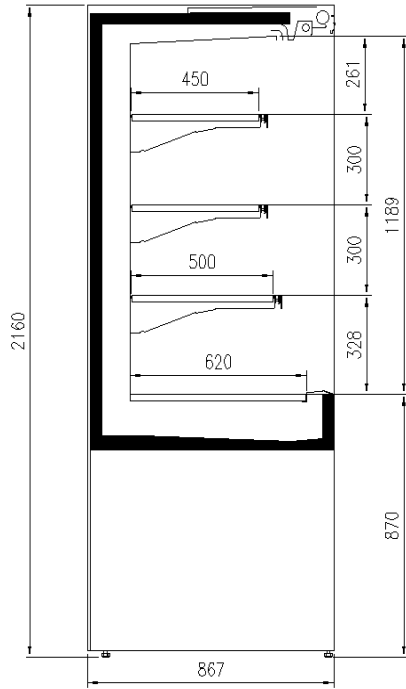

CORTES

H216