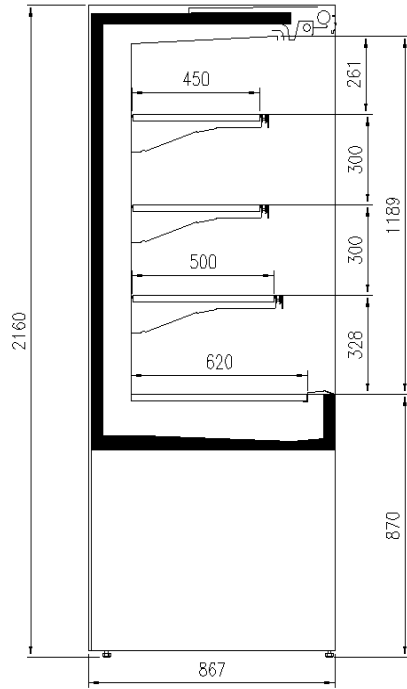

CORTES

H216