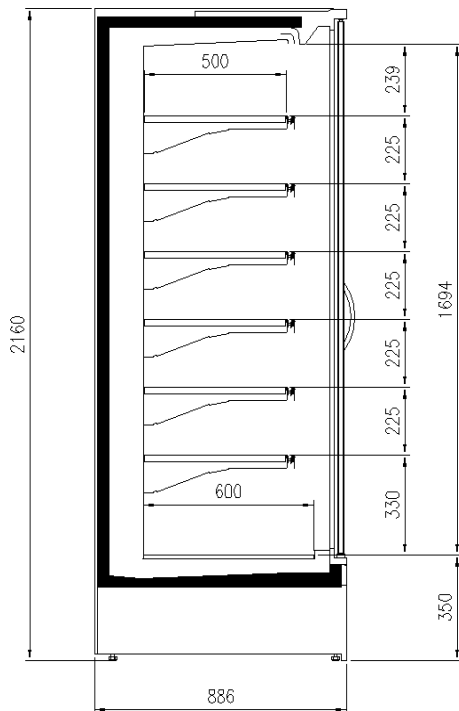

CORTES

H216 P75 TN

H205 P75 TN