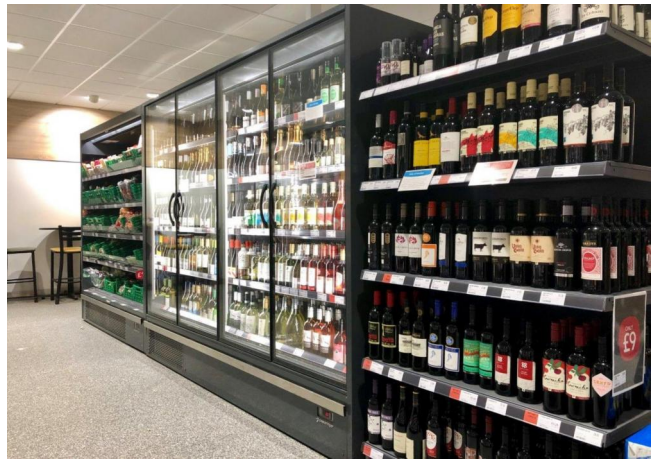

UNA SELECCIÓN DE NUESTROS TRABAJOS