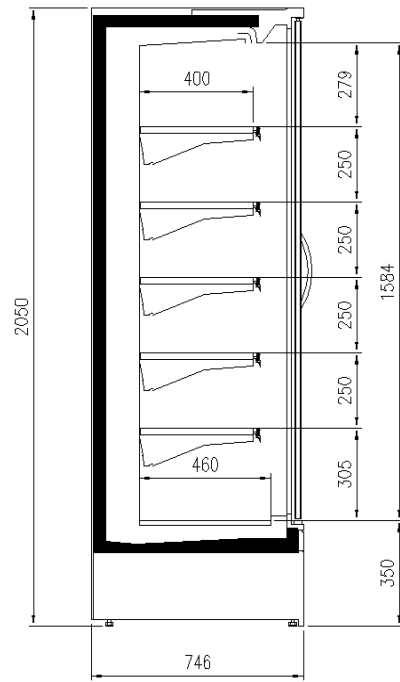

CORTES

H216 P75 TN

H205 P75 TN