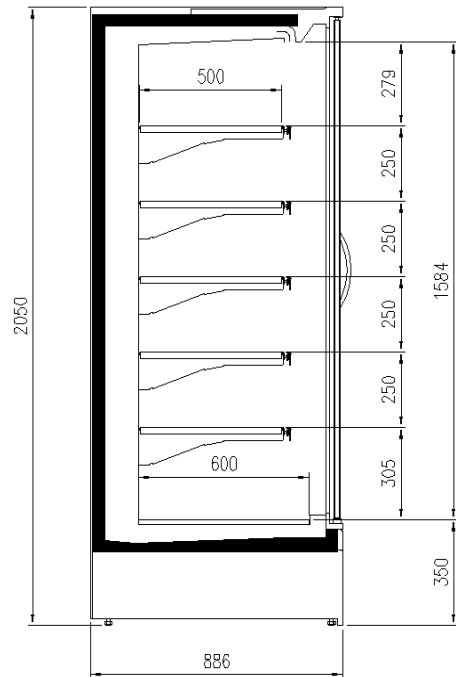

CORTES

H216 P75 TN

H205 P75 TN