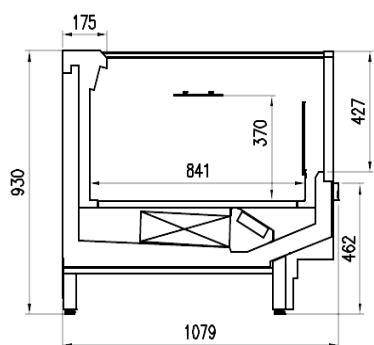

Dimensiones disponibles

Longitud sin laterales (mm) 1875 -2500- 3750
Altura (mm) 930
Profundidad total (mm) 1079

UNA SELECCIÓN DE NUESTROS TRABAJOS

CORTES

HG

Pastorfrigor S.p.A.

Reg. Gabannone, 4 Z.I. · 15033 Terruggia (AL) · Italy
Tel. +39 0142 433 711 · Fax +39 0142 433 701 · info@pastorfrigor.it
P.IVA IT00578270068 | REA AL-00578270068
www.pastorfrigor.it