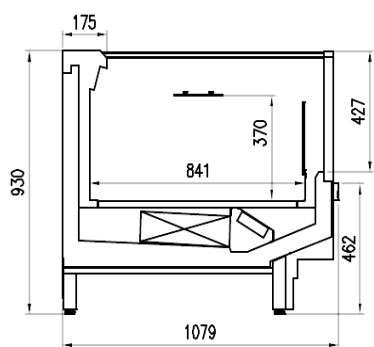

Dimensiones disponibles

Longitud sin laterales 1875 -2500- 3750 (mm)
Altura con laterales (mm) 930
Profundidad total (mm) 1079

UNA SELECCIÓN DE NUESTROS TRABAJOS

CORTES

HG

Pastorfrigor S.p.A.

Reg. Gabannone, 4 Z.I. · 15033 Terruggia (AL) · Italy
Tel. +39 0142 433 711 · Fax +39 0142 433 701 · info@pastorfrigor.it
P.IVA IT00578270068 | REA AL-00578270068
www.pastorfrigor.it