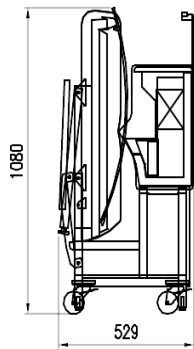

CORTES

GA-SS