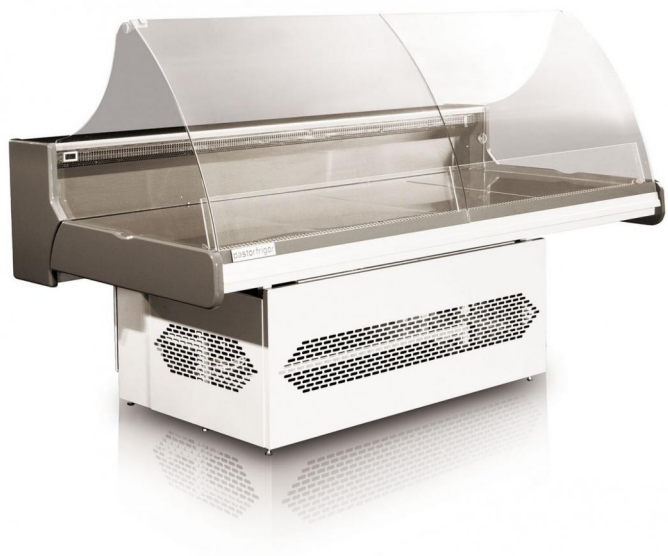

TAP A NEW ENERGY CLASS

CLICK

Expositores Tradicionales

El primer banco plegable existente en el mercado. El Click es solución perfecta delgado y versátil para la expansión rápida y eficaz del espacio de exposición dentro y fuera de la tienda.

CLICK

CLICK - Expositores Tradicionales

Alimentación

Plug in

Clases climaticas

3 M1

3 M2

Colores disponibles

Comida preparada y ensaladas

Compra por impulso

Delicatessen

Productos lácteos, leche, queso

Características estándar

2 Bandejas par recoger el agua de la condensación
Controlador electrónico
Disponible con refrigerante R452 A
Laterales panorámicos
Refrigeración ventilada
Ruedas
Zona de exposición blanca

Accesorios

Embalaje en jaula
Iluminación superior LED
Soporte para rebanadora/balanza
Tabla de cortar

Dimensiones disponibles

	1250;1875
Altura (mm)	1220
Profund. platos expositivos (mm)	784
Profundidad total (mm)	1040