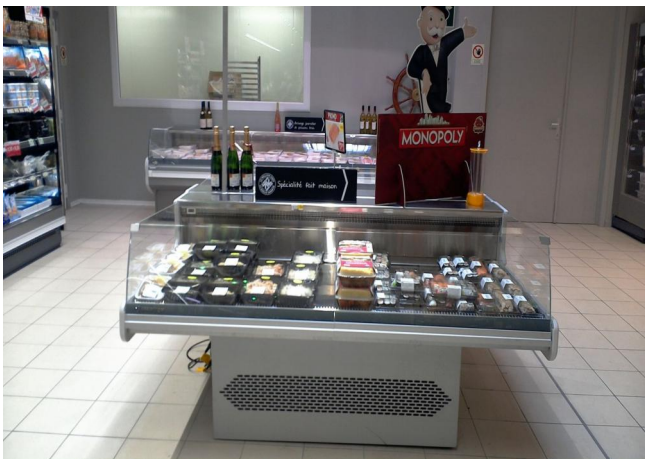

UNA SELECCIÓN DE NUESTROS TRABAJOS