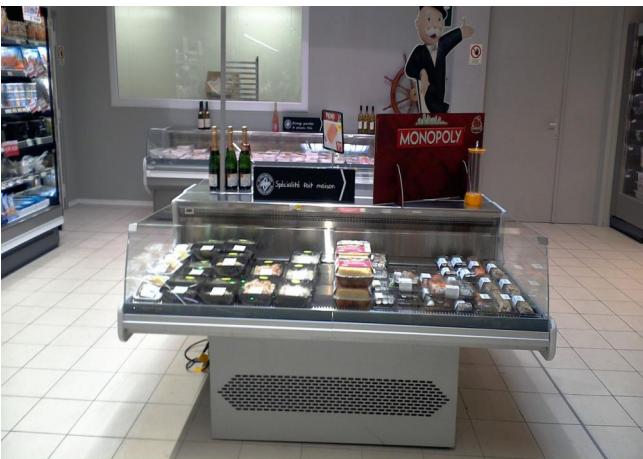

UNA SELECCIÓN DE NUESTROS TRABAJOS