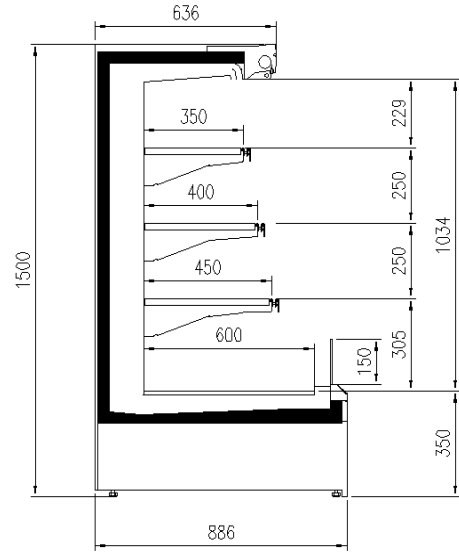

Dimensiones disponibles

	1250 - 1875 - 2500 - 3750 - headcase
Altura (mm)	1500 - 1650
Altura frontal (mm)	350
Filas estantes (N°)	3
Profundidad de los estantes (mm)	400/500
Profundidad total (mm)	750 - 900

UNA SELECCIÓN DE NUESTROS TRABAJOS

GENOVA PANORAMA MC R290

CORTES

H150 P75 TN

H150 P90 TN

H150 P75 TN

H150 P90 TN

H150 P90 TN