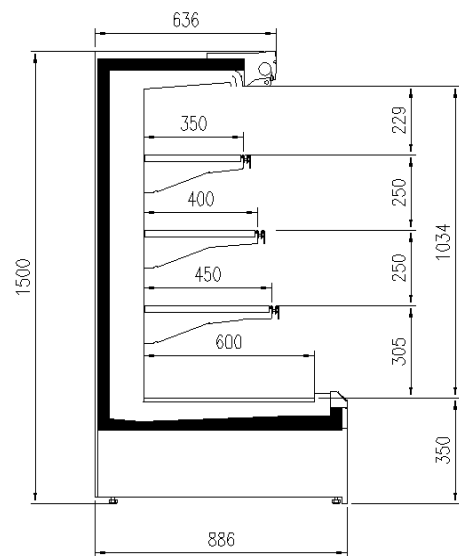

Dimensiones disponibles

	1250 - 1875 - 2500 - 3750 - headcase
Altura (mm)	1500 - 1650
Altura frontal (mm)	350
Filas estantes (N°)	3
Profundidad de los estantes (mm)	400/500
Profundidad total (mm)	750 - 900

UNA SELECCIÓN DE NUESTROS TRABAJOS

GENOVA PANORAMA MC R290

CORTES

H150 P75 TN

H150 P90 TN

H150 P75 TN

H150 P90 TN

H150 P90 TN