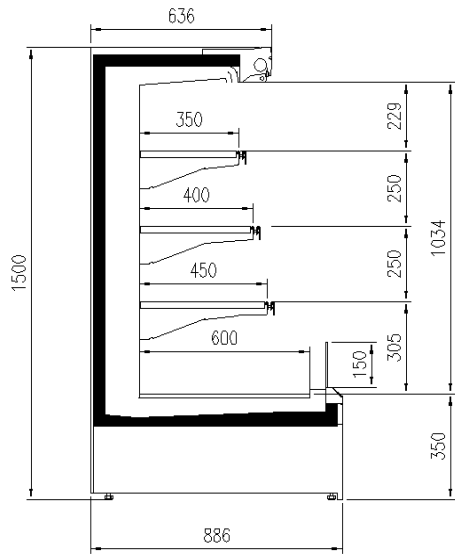

Dimensiones disponibles

	1250 - 1875 - 2500 - 3750 - headcase
Altura (mm)	1500 - 1650
Altura frontal (mm)	350
Filas estantes (N°)	3
Profundidad de los estantes (mm)	400/500
Profundidad total (mm)	750 - 900

UNA SELECCIÓN DE NUESTROS TRABAJOS

GENOVA PANORAMA MC R290

H150 P90 TN

H150 P90 TN

Pastorfrigor S.p.A.

Reg. Gabannone, 4 Z.I. · 15033 Terruggia (AL) · Italy
Tel. +39 0142 433 711 · Fax +39 0142 433 701 · info@pastorfrigor.it
P.IVA IT00578270068 | REA AL-00578270068
www.pastorfrigor.it