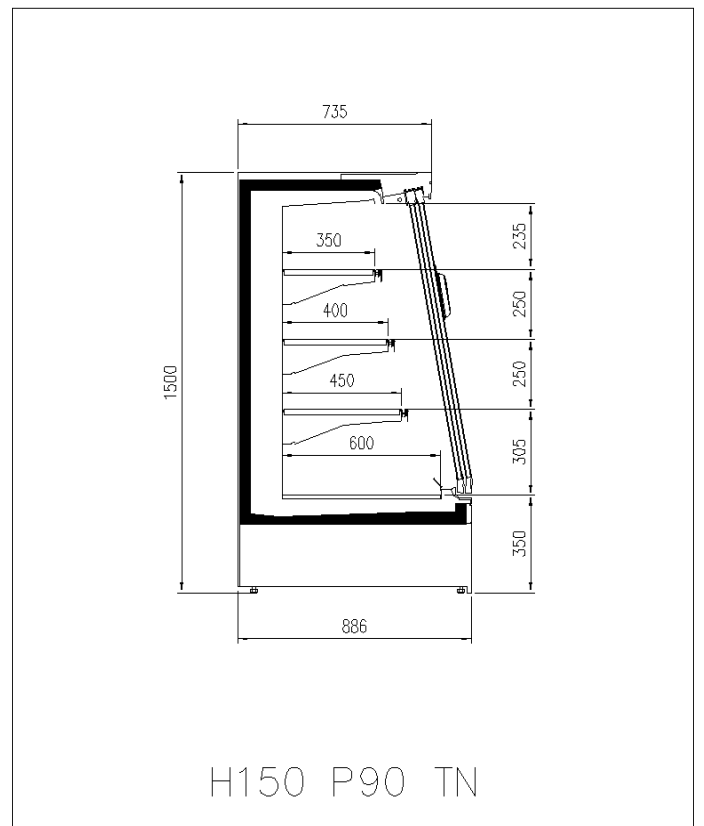

Dimensiones disponibles

	1250 - 1875 - 2500 - 3750 - headcase
Altura (mm)	1500 - 1650
Altura frontal (mm)	350
Filas estantes (N°)	3
Profundidad de los estantes (mm)	400/500
Profundidad total (mm)	750 - 900

UNA SELECCIÓN DE NUESTROS TRABAJOS

GENOVA PANORAMA MC R290

CORTES

H150 P75 TN

H150 P90 TN

H150 P75 TN

H150 P90 TN

H150 P90 TN