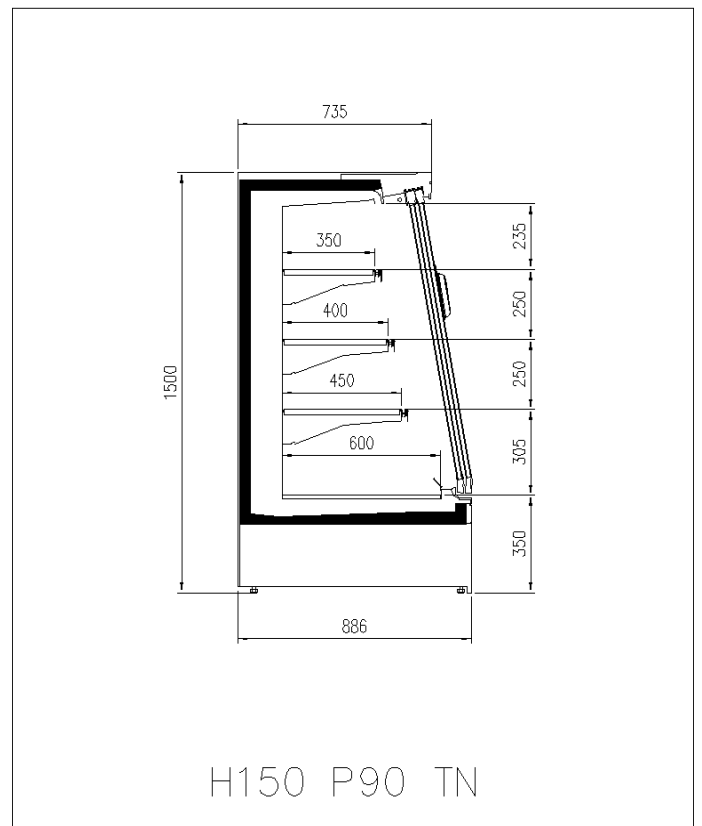

Dimensiones disponibles

	1250 - 1875 - 2500 - 3750 - headcase
Altura (mm)	1500 - 1650
Altura frontal (mm)	350
Filas estantes (N°)	3
Profundidad de los estantes (mm)	400/500
Profundidad total (mm)	750 - 900

UNA SELECCIÓN DE NUESTROS TRABAJOS

GENOVA PANORAMA MC R290

CORTES

H150 P75 TN

H150 P90 TN

H150 P75 TN

H150 P90 TN

H150 P90 TN