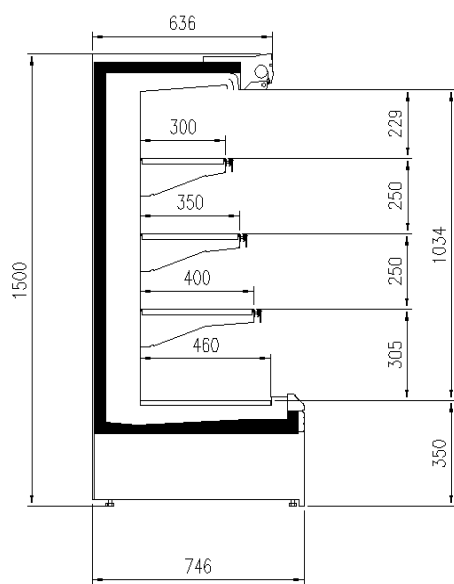

Dimensiones disponibles

	1250 - 1875 - 2500 - 3750 - headcase
Altura (mm)	1500 - 1650
Altura frontal (mm)	350
Filas estantes (N°)	3
Profundidad de los estantes (mm)	400/500
Profundidad total (mm)	750 - 900

UNA SELECCIÓN DE NUESTROS TRABAJOS

GENOVA PANORAMA MC R290

CORTES

H150 P75 TN

H150 P90 TN

H150 P75 TN

H150 P90 TN

H150 P90 TN