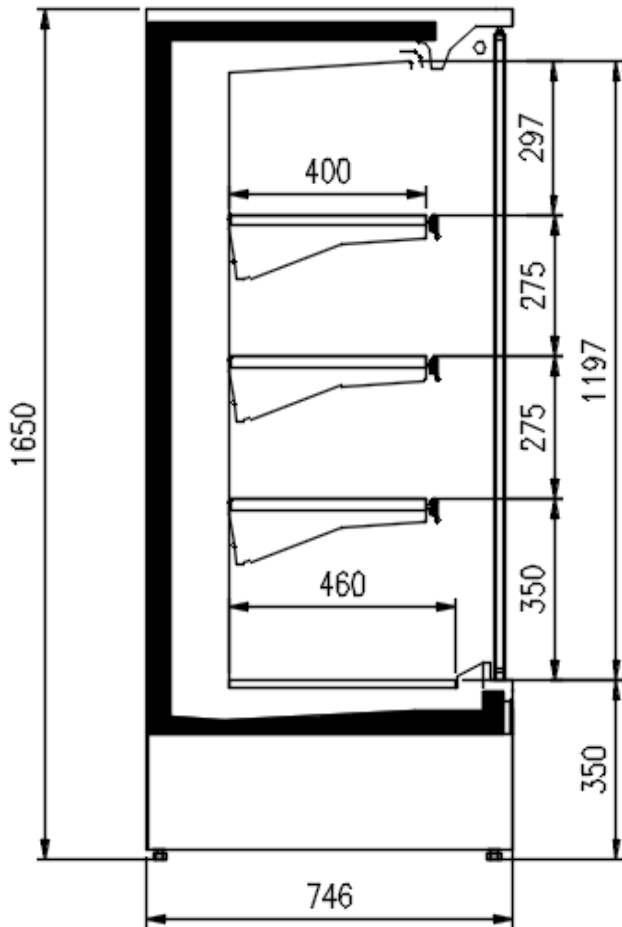

Dimensiones disponibles

	1250 - 1875 - 2500 - 3750 - headcase
Altura (mm)	1500 - 1650
Altura frontal (mm)	350
Filas estantes (N°)	3
Profundidad de los estantes (mm)	400/500
Profundidad total (mm)	750 - 900

UNA SELECCIÓN DE NUESTROS TRABAJOS

GENOVA PANORAMA MC R290

H150 P90 TN

H150 P90 TN

Pastorfrigor S.p.A.

Reg. Gabannone, 4 Z.I. · 15033 Terruggia (AL) · Italy
Tel. +39 0142 433 711 · Fax +39 0142 433 701 · info@pastorfrigor.it
P.IVA IT00578270068 | REA AL-00578270068
www.pastorfrigor.it