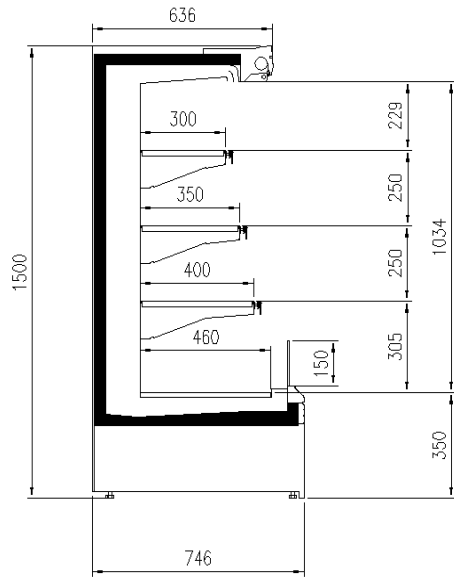

Dimensiones disponibles

	1250 - 1875 - 2500 - 3750 - headcase
Altura (mm)	1500 - 1650
Altura frontal (mm)	350
Filas estantes (N°)	3
Profundidad de los estantes (mm)	400/500
Profundidad total (mm)	750 - 900

UNA SELECCIÓN DE NUESTROS TRABAJOS

GENOVA PANORAMA MC R290

CORTES

H150 P75 TN

H150 P90 TN

H150 P75 TN

H150 P90 TN

H150 P90 TN