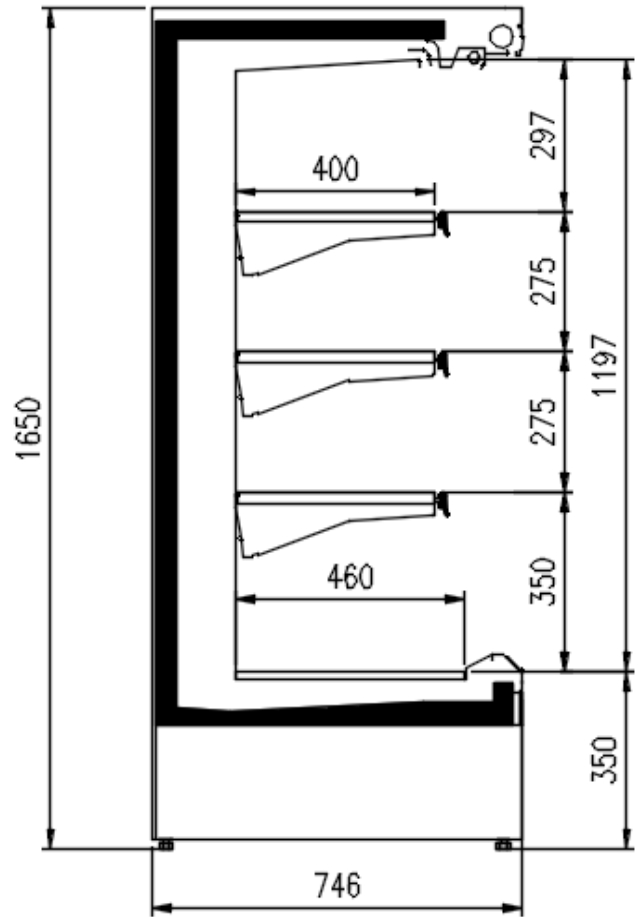

Dimensiones disponibles

	1250 - 1875 - 2500 - 3750 - headcase
Altura (mm)	1500 - 1650
Altura frontal (mm)	350
Filas estantes (N°)	3
Profundidad de los estantes (mm)	400/500
Profundidad total (mm)	750 - 900

UNA SELECCIÓN DE NUESTROS TRABAJOS

GENOVA PANORAMA MC R290

CORTES

H150 P75 TN

H150 P90 TN

H150 P75 TN

H150 P90 TN

H150 P90 TN