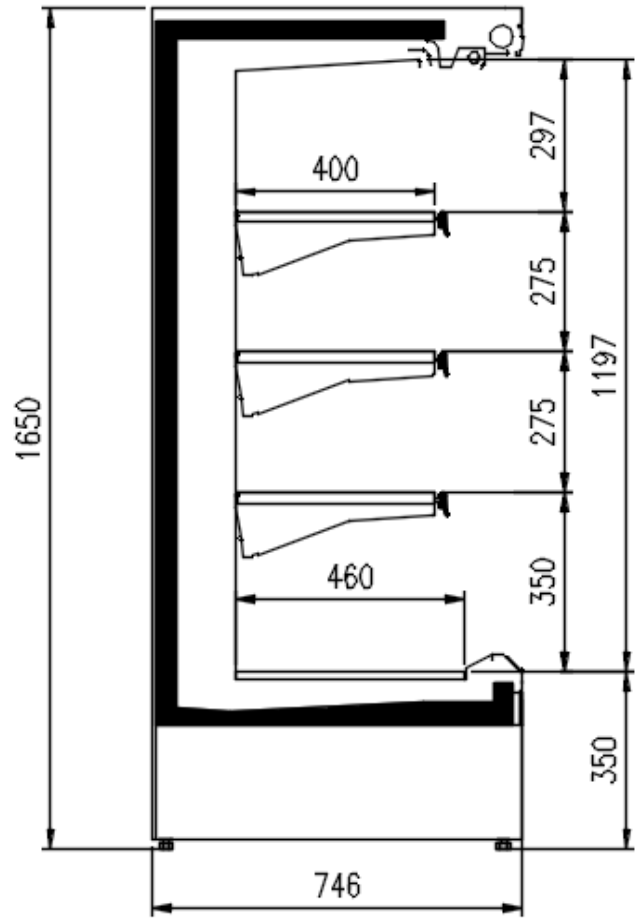

Dimensiones disponibles

	1250 - 1875 - 2500 - 3750 - headcase
Altura (mm)	1500 - 1650
Altura frontal (mm)	350
Filas estantes (N°)	3
Profundidad de los estantes (mm)	400/500
Profundidad total (mm)	750 - 900

UNA SELECCIÓN DE NUESTROS TRABAJOS

GENOVA PANORAMA MC R290

CORTES

H150 P75 TN

H150 P90 TN

H150 P75 TN

H150 P90 TN

H150 P90 TN