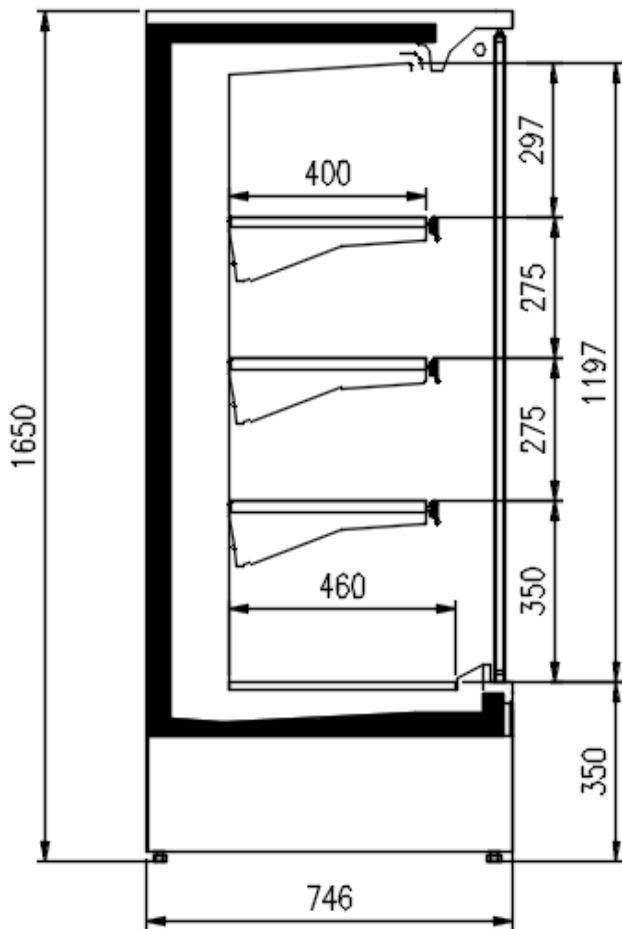

Dimensiones disponibles

	1250 - 1875 - 2500 - 3750 - headcase
Altura (mm)	1500 - 1650
Altura frontal (mm)	350
Filas estantes (N°)	3
Profundidad de los estantes (mm)	400/500
Profundidad total (mm)	750 - 900

UNA SELECCIÓN DE NUESTROS TRABAJOS

GENOVA PANORAMA MC R290

CORTES

H150 P75 TN

H150 P90 TN

H150 P75 TN

H150 P90 TN

H150 P90 TN