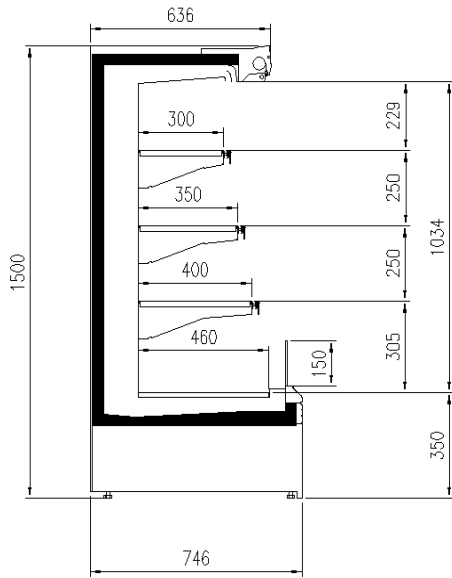

Dimensiones disponibles

	1250 - 1875 - 2500 - 3750 - headcase
Altura (mm)	1500 - 1650
Altura frontal (mm)	350
Filas estantes (N°)	3
Profundidad de los estantes (mm)	400/500
Profundidad total (mm)	750 - 900

UNA SELECCIÓN DE NUESTROS TRABAJOS

GENOVA PANORAMA MC R290

CORTES

H150 P75 TN

H150 P90 TN

H150 P75 TN

H150 P90 TN

H150 P90 TN