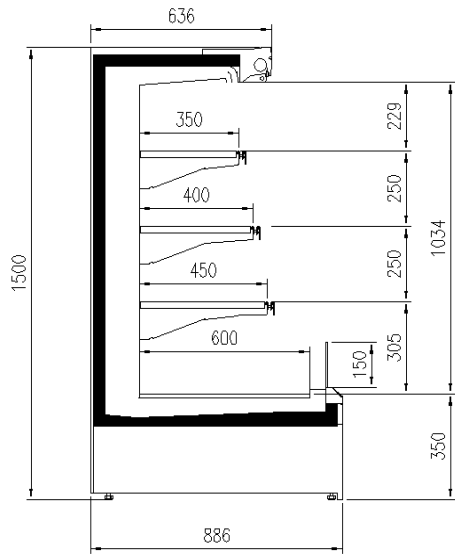

Dimensiones disponibles

	1250 - 1875 - 2500 - 3750 - headcase
Altura (mm)	1500 - 1650
Altura frontal (mm)	350
Filas estantes (N°)	3
Profundidad de los estantes (mm)	400/500
Profundidad total (mm)	750 - 900

UNA SELECCIÓN DE NUESTROS TRABAJOS

GENOVA PANORAMA MC R290

CORTES

H150 P75 TN

H150 P90 TN

H150 P75 TN

H150 P90 TN

H150 P90 TN