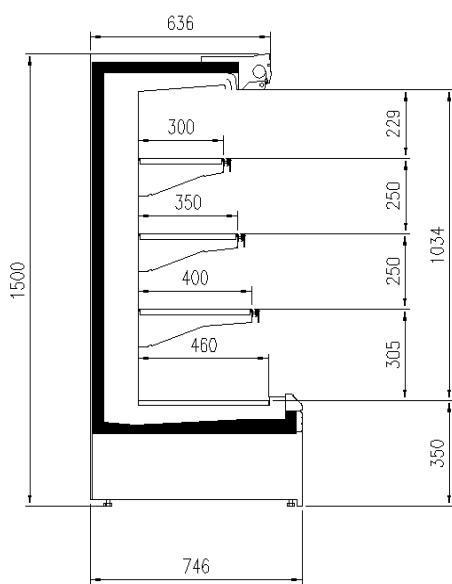

Dimensiones disponibles

	1250 - 1875 - 2500 - 3750 - headcase
Altura (mm)	1500 - 1650
Altura frontal (mm)	350
Filas estantes (N°)	3
Profundidad de los estantes (mm)	400/500
Profundidad total (mm)	750 - 900

UNA SELECCIÓN DE NUESTROS TRABAJOS

GENOVA PANORAMA MC R290

CORTES

H150 P75 TN

H150 P90 TN

H150 P75 TN

H150 P90 TN

H150 P90 TN