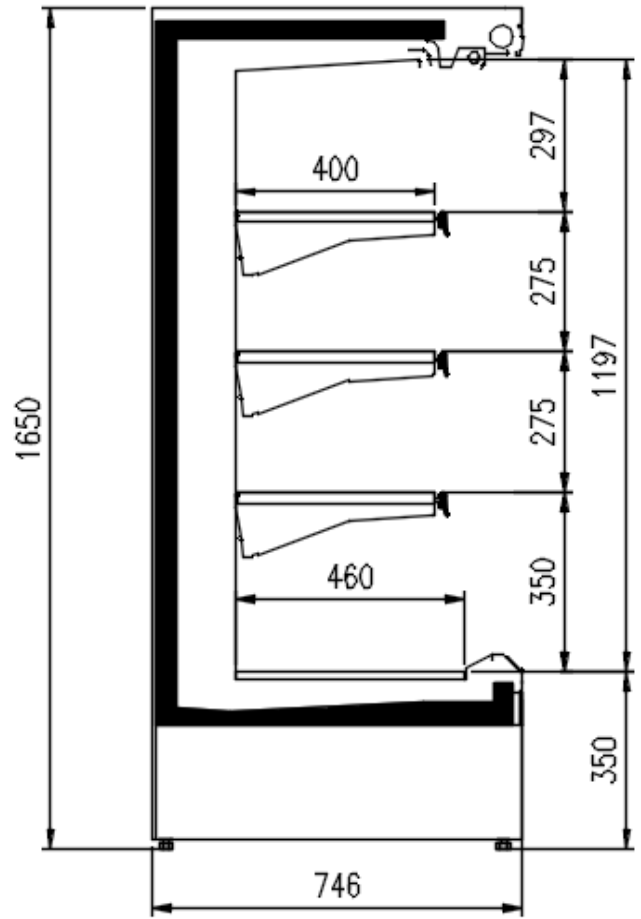

Dimensiones disponibles

	1250 - 1875 - 2500 - 3750 - headcase
Altura (mm)	1500 - 1650
Altura frontal (mm)	350
Filas estantes (N°)	3
Profundidad de los estantes (mm)	400/500
Profundidad total (mm)	750 - 900

UNA SELECCIÓN DE NUESTROS TRABAJOS

GENOVA PANORAMA MC R290

H150 P90 TN

H150 P90 TN

Pastorfrigor S.p.A.

Reg. Gabannone, 4 Z.I. · 15033 Terruggia (AL) · Italy
Tel. +39 0142 433 711 · Fax +39 0142 433 701 · info@pastorfrigor.it
P.IVA IT00578270068 | REA AL-00578270068
www.pastorfrigor.it