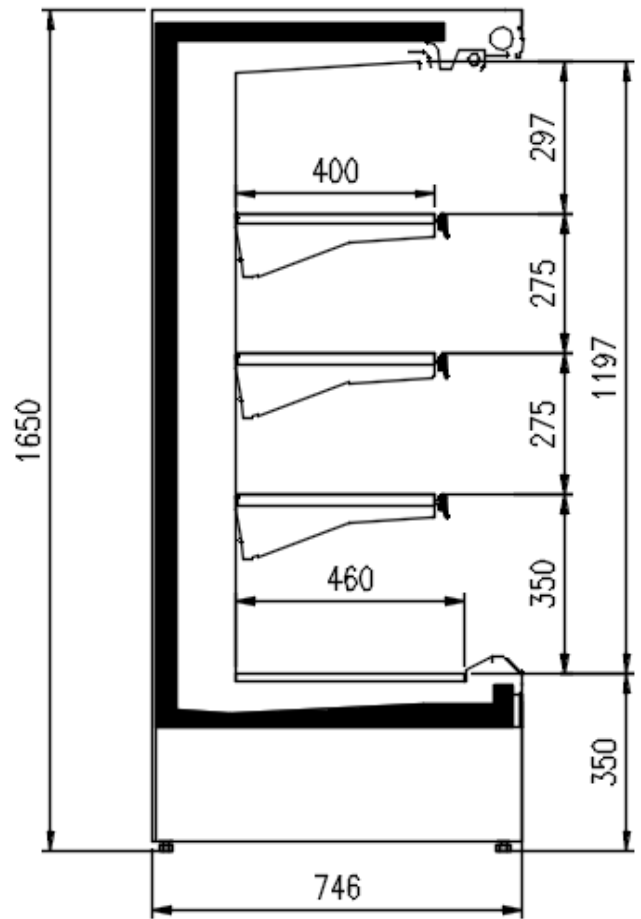

Dimensiones disponibles

	1250 - 1875 - 2500 - 3750 - headcase
Altura (mm)	1500 - 1650
Altura frontal (mm)	350
Filas estantes (N°)	3
Profundidad de los estantes (mm)	400/500
Profundidad total (mm)	750 - 900

UNA SELECCIÓN DE NUESTROS TRABAJOS

GENOVA PANORAMA MC R290

CORTES

H150 P75 TN

H150 P90 TN

H150 P75 TN

H150 P90 TN

H150 P90 TN