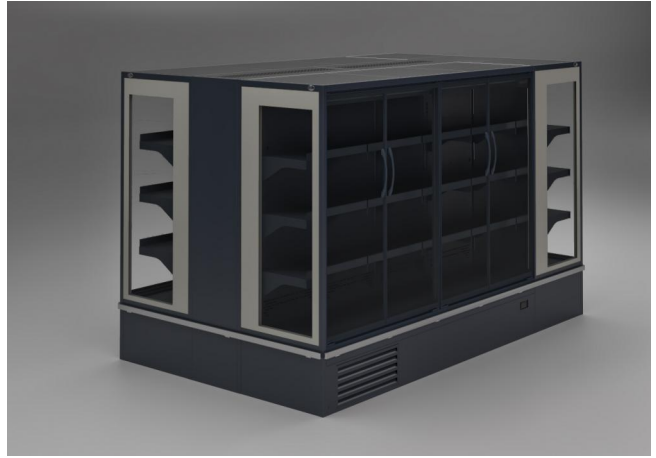

UNA SELECCIÓN DE NUESTROS TRABAJOS