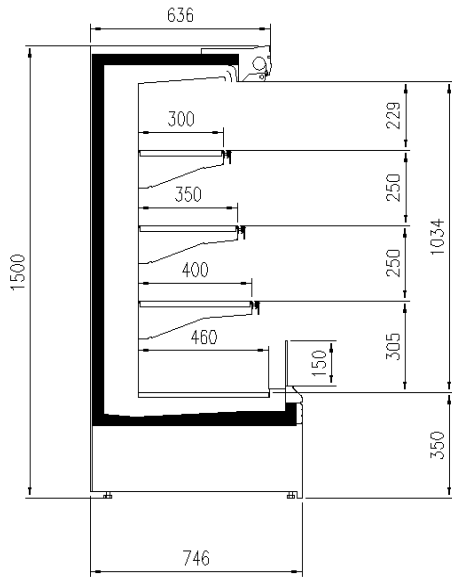

CORTES

H150 P75 TN