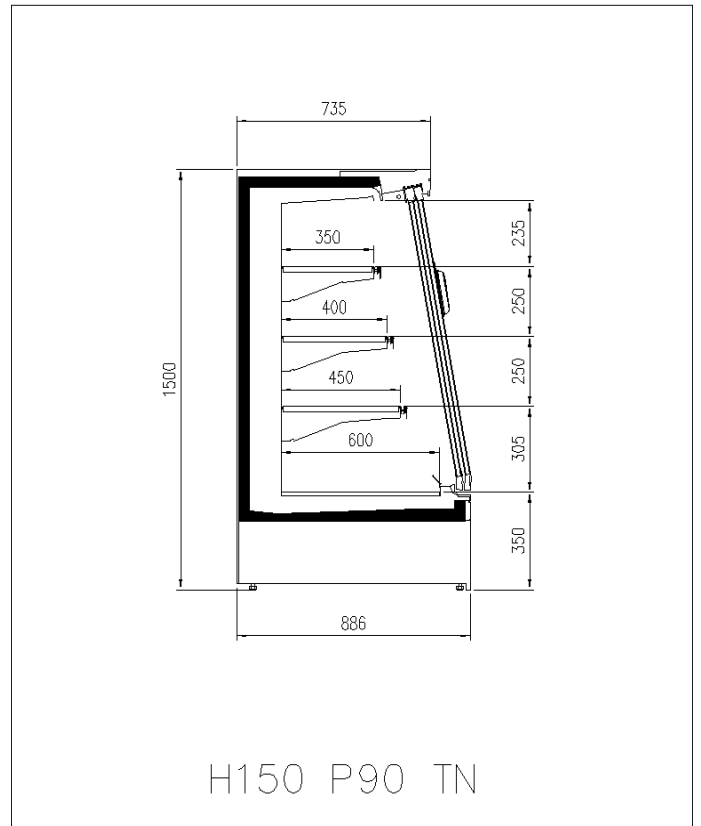

Dimensiones disponibles

1250 - 1875 - 2500 -
3750 - headcase
Altura (mm) 1500 - 1650
Altura frontal (mm) 350
Filas estantes (N°) 3
Profundidad de los estantes (mm) 400/500
Profundidad total (mm) 750 - 900

UNA SELECCIÓN DE NUESTROS TRABAJOS

GENOVA PANORAMA MC R290

CORTES

H150 P75 TN

H150 P90 TN

H150 P75 TN

H150 P90 TN

H150 P90 TN