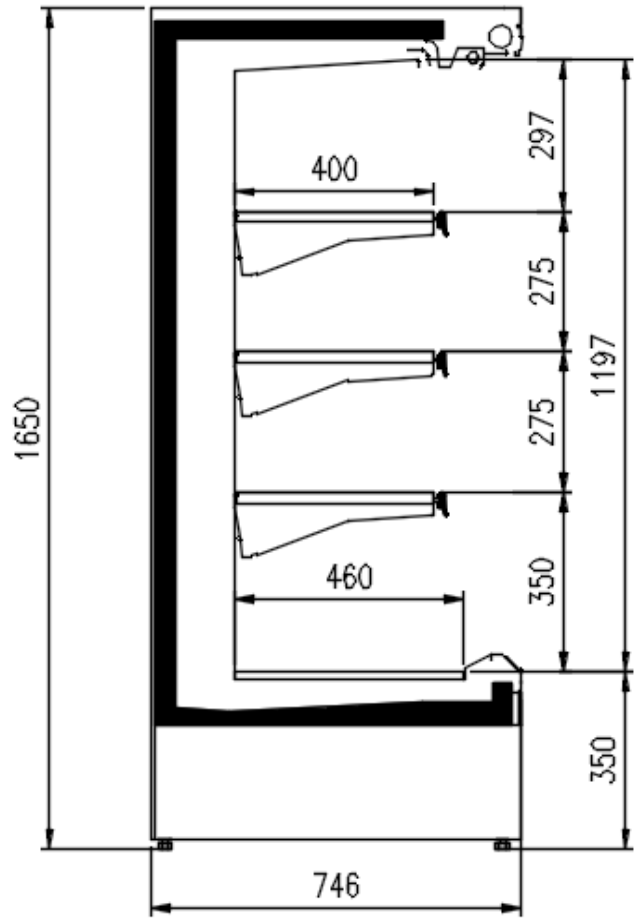

Dimensiones disponibles

1250 - 1875 - 2500 -
3750 - headcase
Altura (mm) 1500 - 1650
Altura frontal (mm) 350
Filas estantes (N°) 3
Profundidad de los estantes (mm) 400/500
Profundidad total (mm) 750 - 900

UNA SELECCIÓN DE NUESTROS TRABAJOS

GENOVA PANORAMA MC R290

CORTES

H150 P75 TN

H150 P90 TN

H150 P75 TN

H150 P90 TN

H150 P90 TN