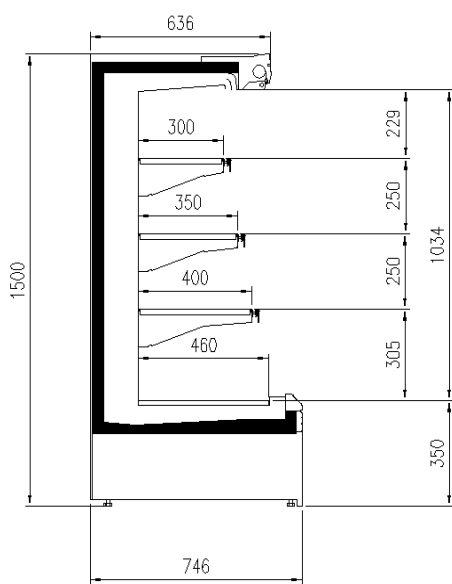

CORTES

H150 P75 TN

H150 P90 TN