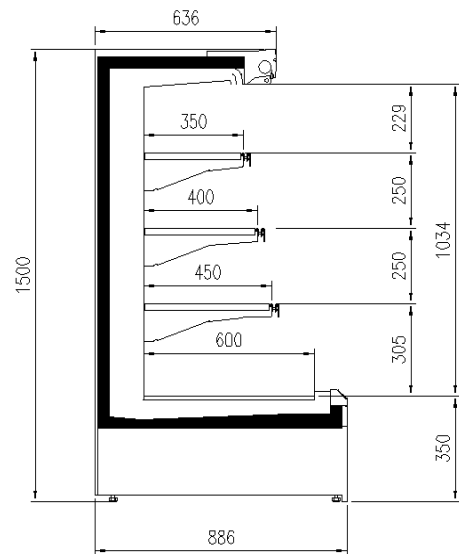

CORTES

H150 P75 TN

H150 P90 TN