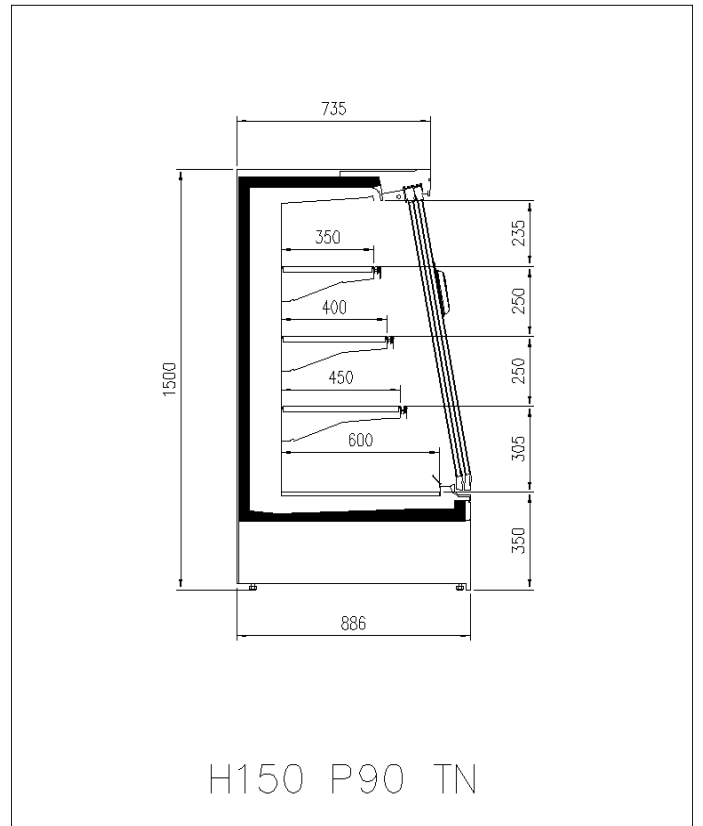

Dimensiones disponibles

1250 - 1875 - 2500 -
3750 - headcase
Altura (mm) 1500 - 1650
Altura frontal (mm) 350
Filas estantes (N°) 3
Profundidad de los estantes (mm) 400/500
Profundidad total (mm) 750 - 900

UNA SELECCIÓN DE NUESTROS TRABAJOS

GENOVA PANORAMA MC R290

CORTES

H150 P75 TN

H150 P90 TN

H150 P75 TN

H150 P90 TN

H150 P90 TN