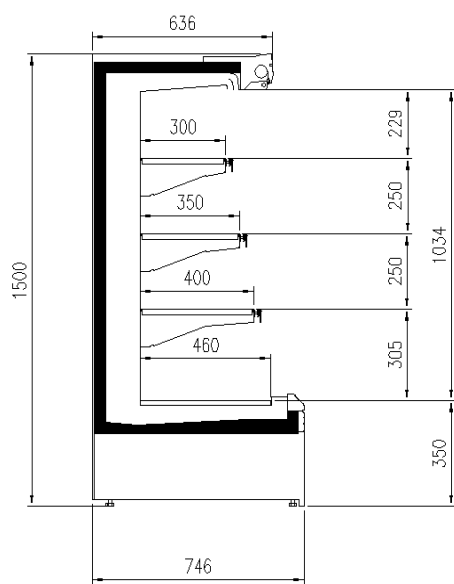

Dimensiones disponibles

1250 - 1875 - 2500 -
3750 - headcase
Altura (mm) 1500 - 1650
Altura frontal (mm) 350
Filas estantes (N°) 3
Profundidad de los estantes (mm) 400/500
Profundidad total (mm) 750 - 900

UNA SELECCIÓN DE NUESTROS TRABAJOS

GENOVA PANORAMA MC R290

CORTES

H150 P75 TN

H150 P90 TN

H150 P75 TN

H150 P90 TN

H150 P90 TN