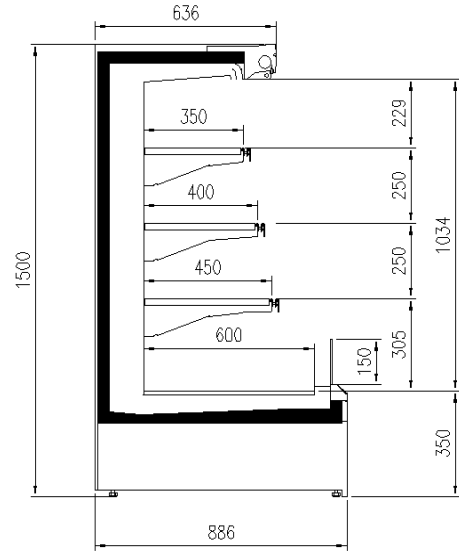

CORTES

H150 P75 TN

H150 P90 TN