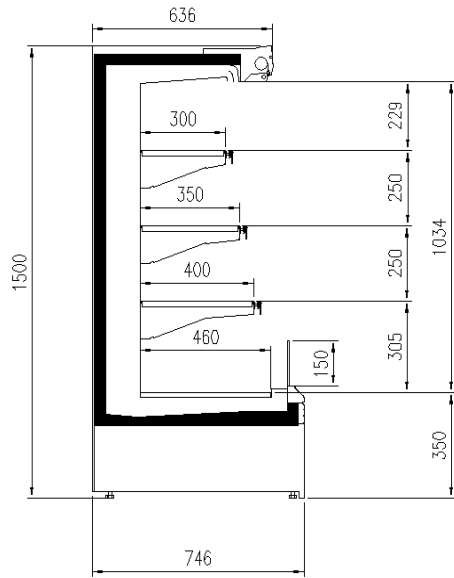

Dimensiones disponibles

1250 - 1875 - 2500 -
3750 - headcase
Altura (mm) 1500 - 1650
Altura frontal (mm) 350
Filas estantes (N°) 3
Profundidad de los estantes (mm) 400/500
Profundidad total (mm) 750 - 900

UNA SELECCIÓN DE NUESTROS TRABAJOS

GENOVA PANORAMA MC R290

CORTES

H150 P75 TN

H150 P90 TN

H150 P75 TN

H150 P90 TN

H150 P90 TN