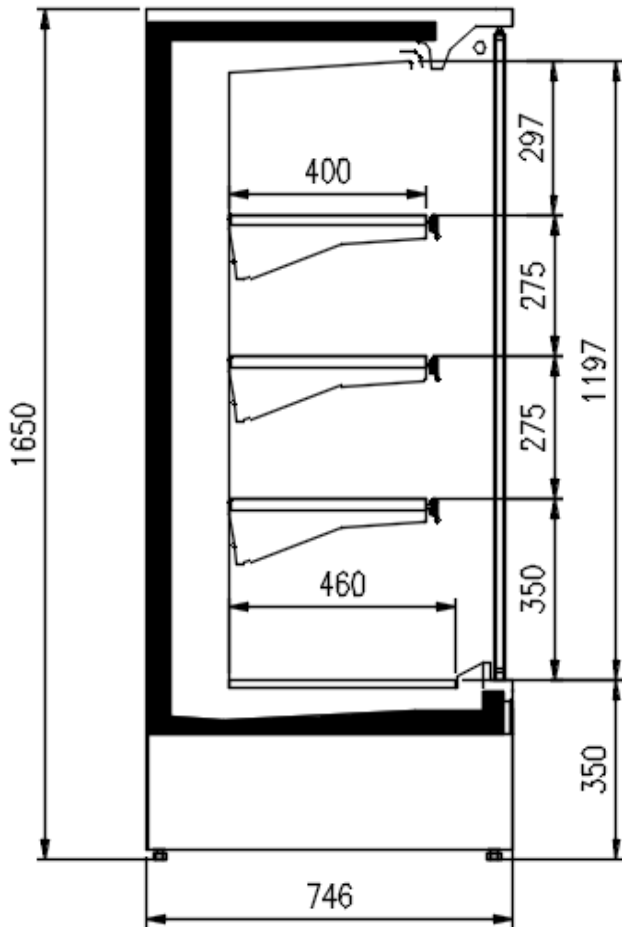

Dimensiones disponibles

1250 - 1875 - 2500 -
3750 - headcase
Altura (mm) 1500 - 1650
Altura frontal (mm) 350
Filas estantes (N°) 3
Profundidad de los estantes (mm) 400/500
Profundidad total (mm) 750 - 900

UNA SELECCIÓN DE NUESTROS TRABAJOS

GENOVA PANORAMA MC R290

CORTES

H150 P75 TN

H150 P90 TN

H150 P75 TN

H150 P90 TN

H150 P90 TN