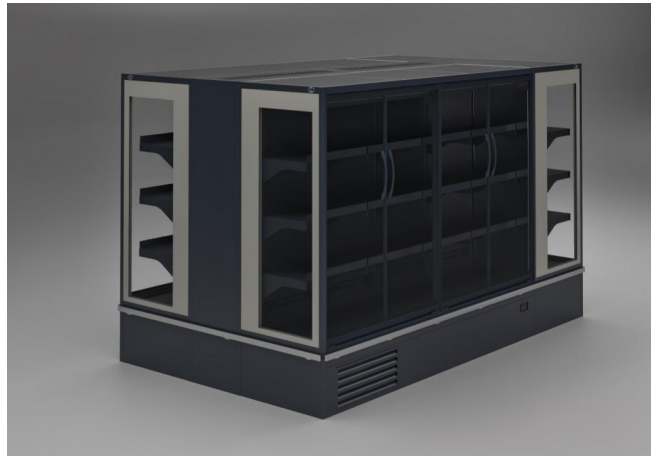

UNA SELECCIÓN DE NUESTROS TRABAJOS