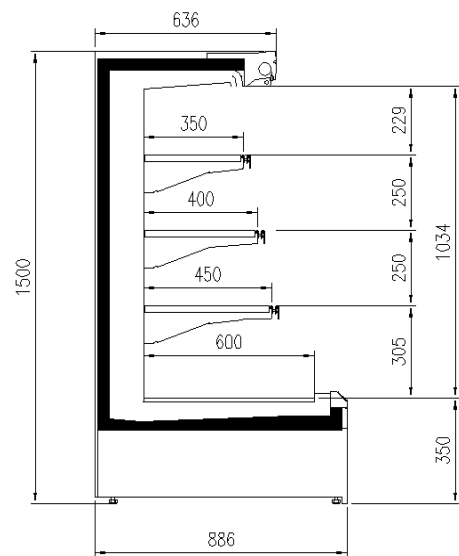

CORTES

H150 P75 TN

H150 P90 TN