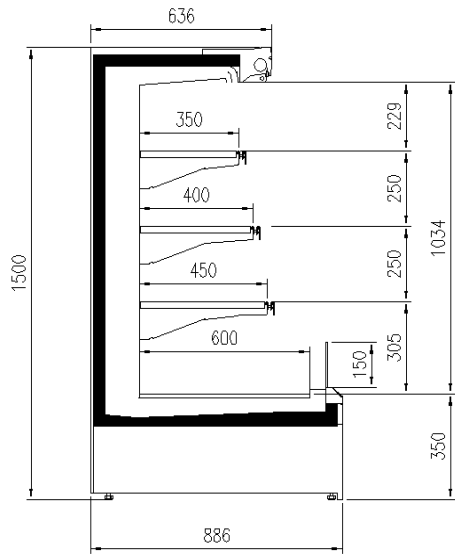

H150 P75 TN

H150 P90 TN