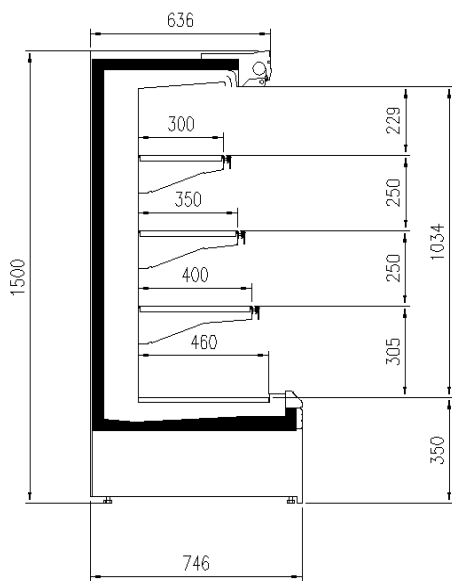

Dimensiones disponibles

1250 - 1875 - 2500 -
3750 - headcase
Altura (mm) 1500 - 1650
Altura frontal (mm) 350
Filas estantes (N°) 3
Profundidad de los estantes (mm) 400/500
Profundidad total (mm) 750 - 900

UNA SELECCIÓN DE NUESTROS TRABAJOS

GENOVA PANORAMA MC R290

CORTES

H150 P75 TN

H150 P90 TN

H150 P75 TN

H150 P90 TN

H150 P90 TN