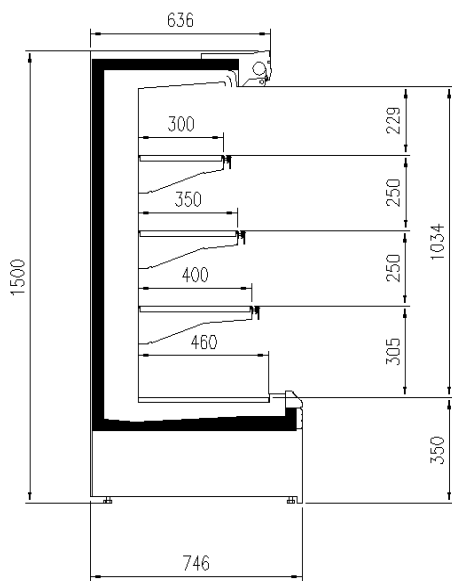

CORTES

H150 P75 TN

H150 P90 TN