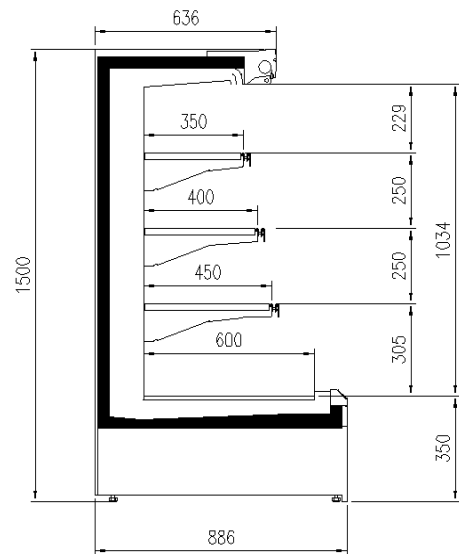

Dimensiones disponibles

1250 - 1875 - 2500 -
3750 - headcase
Altura (mm) 1500 - 1650
Altura frontal (mm) 350
Filas estantes (N°) 3
Profundidad de los estantes (mm) 400/500
Profundidad total (mm) 750 - 900

UNA SELECCIÓN DE NUESTROS TRABAJOS

GENOVA PANORAMA MC R290

CORTES

H150 P75 TN

H150 P90 TN

H150 P75 TN

H150 P90 TN

H150 P90 TN