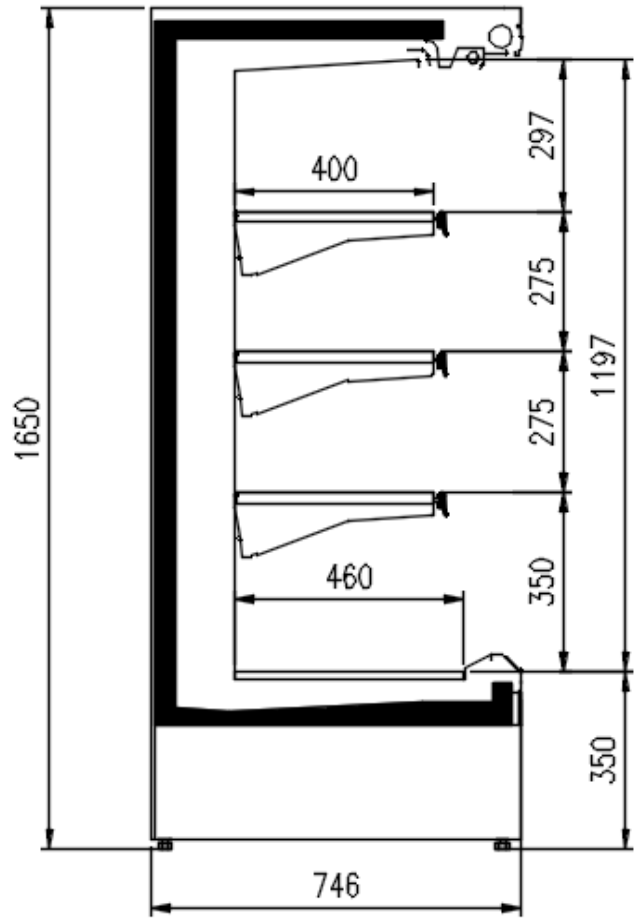

Dimensiones disponibles

1250 - 1875 - 2500 -
3750 - headcase
Altura (mm) 1500 - 1650
Altura frontal (mm) 350
Filas estantes (N°) 3
Profundidad de los estantes (mm) 400/500
Profundidad total (mm) 750 - 900

UNA SELECCIÓN DE NUESTROS TRABAJOS

GENOVA PANORAMA MC R290

CORTES

H150 P75 TN

H150 P90 TN

H150 P75 TN

H150 P90 TN

H150 P90 TN