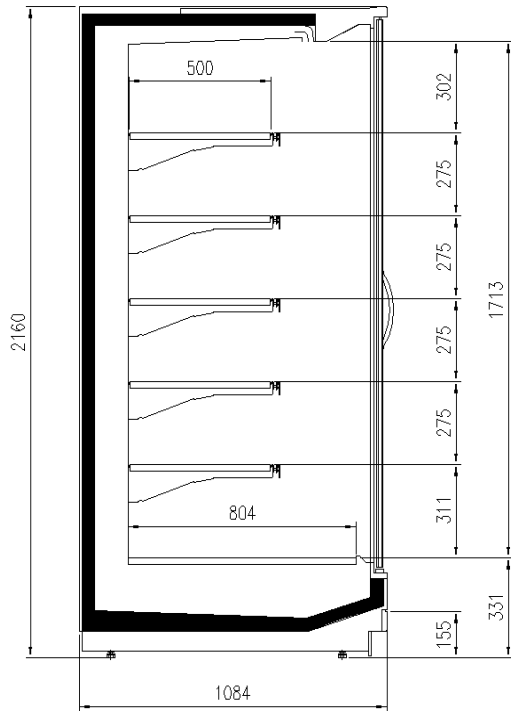

CORTES

H216 P110