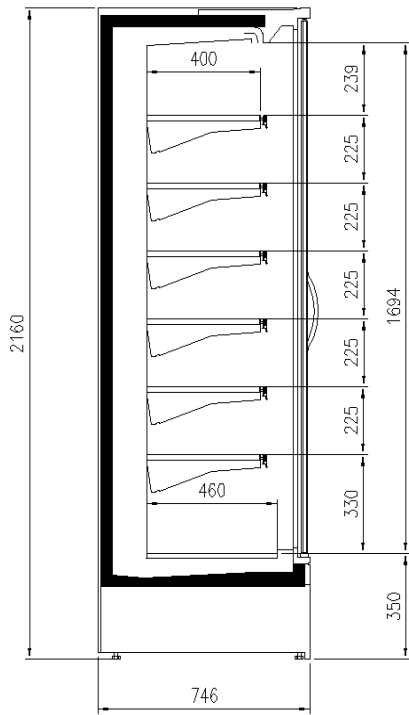

CORTES

H216 P75 TN