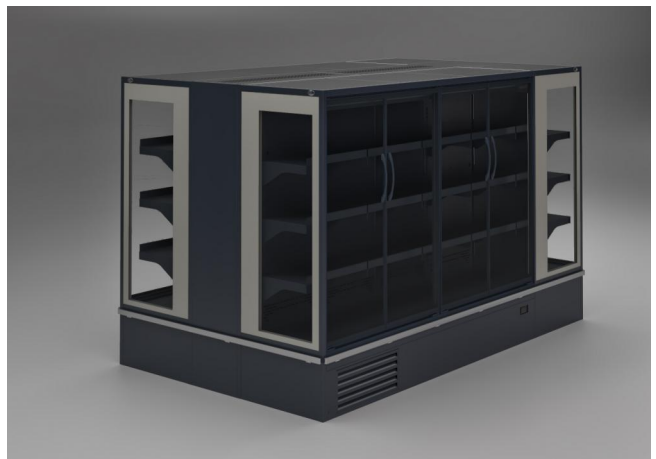

UNA SELECCIÓN DE NUESTROS TRABAJOS