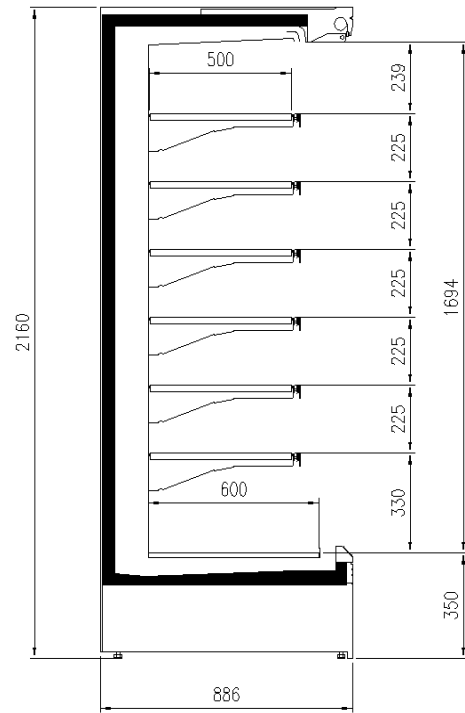

CORTES

H216 P75 TN

H216 P90 TN