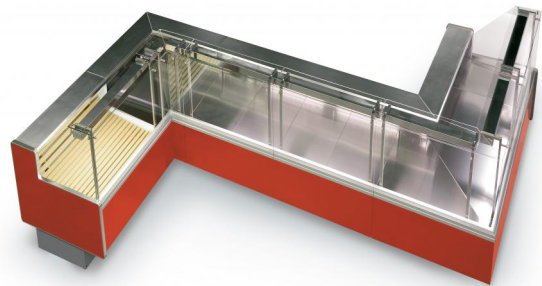

UNA SELECCIÓN DE NUESTROS TRABAJOS