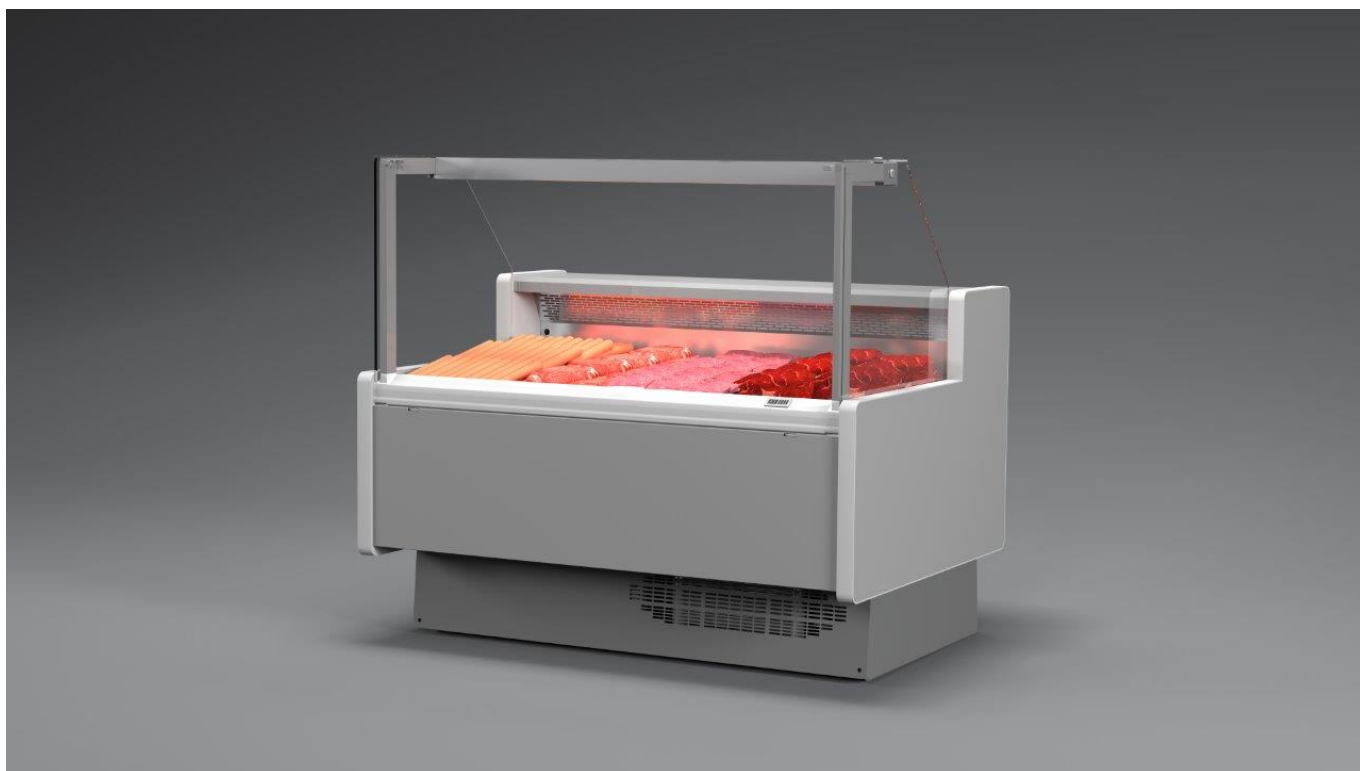

TAP A NEW ENERGY CLASS

ZITA MINI

Expositores Tradicionales

ZITA MINI

ZITA mini - Expositores Tradicionales

Alimentación

Plug in

Remoto

Aperitivos y
bocadillos

Carne envasada

Carne fresca

Charcuteria

Delicatessen

Características estándar

Celda inferior refrigerada con puertas
Color interior blanco
Con grupo incorporado para gas R452a
Controlador electrónico
Disponible con refrigerante R290
Estructura de vidrio no elevable y sin amortiguadores.
Iluminación superior singular
Modulo con grupo, lineales canalizables