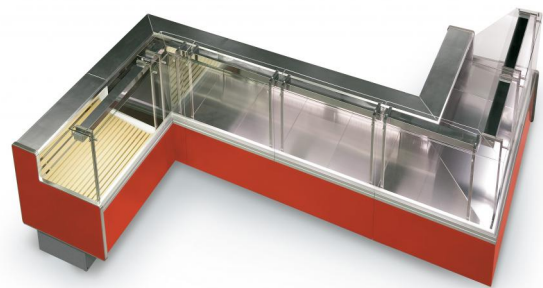

UNA SELECCIÓN DE NUESTROS TRABAJOS