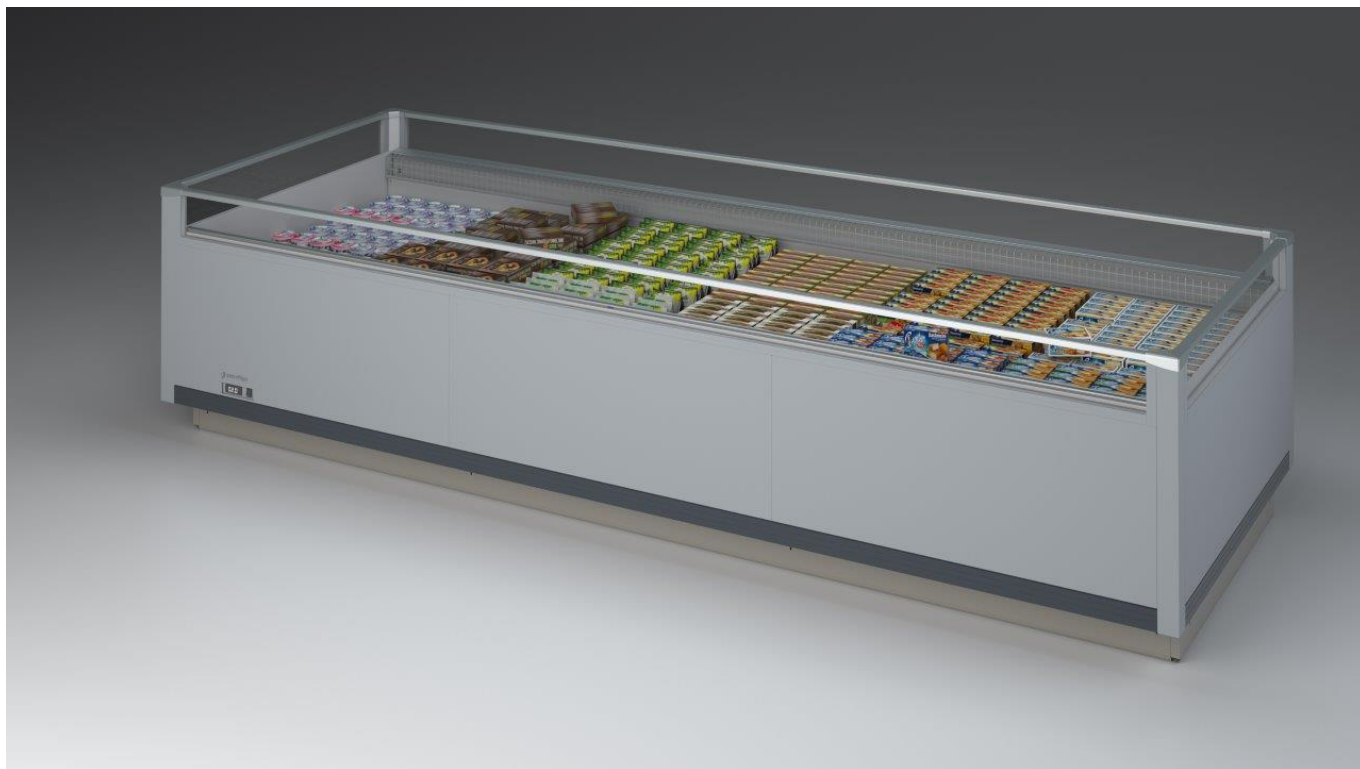

TAP A NEW ENERGY CLASS

SICILIA

Expositores tipo isla

Isla remota de baja temperatura. A pesar de su esencialidad de la línea, es muy versátil gracias a las dos profundidades diferentes. El vidrio que cubre todo el perímetro ofrece visibilidad a 360 ° al interior.

SICILIA P150

SICILIA - Expositores tipo isla

Alimentación

Remoto

Clases climaticas

3 L1

Colores disponibles

1015

7037

9006

9010

9011

Categorías de exposición

Productos
congelados

Características estándar

Bornera
Color interior blanco
Desescarche automatico
Modulos lineales y canalizables con cabecera
Parachoques frontal ABS
Refrigeración ventilada
Válvula termostática
Ventiladores electrónicos de bajo consumo