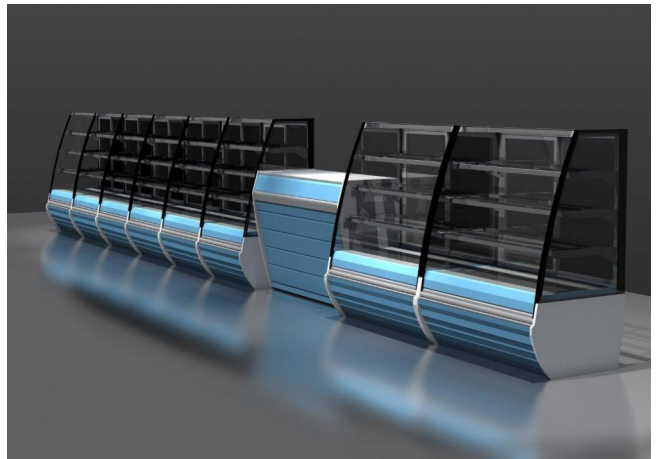

UNA SELECCIÓN DE NUESTROS TRABAJOS