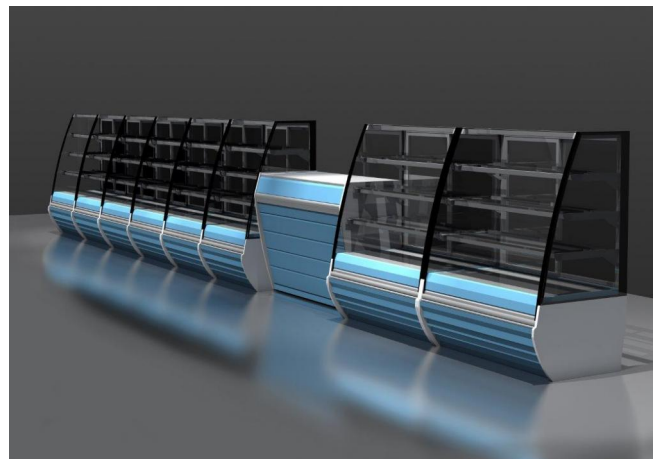

UNA SELECCIÓN DE NUESTROS TRABAJOS