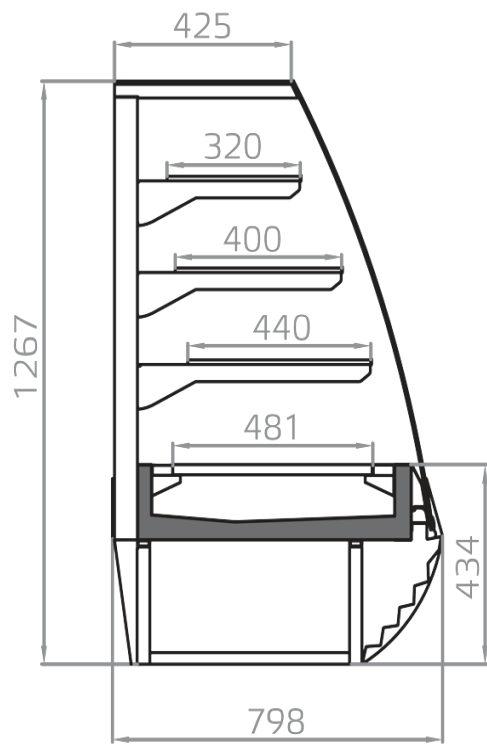

CORTES

LINDA V