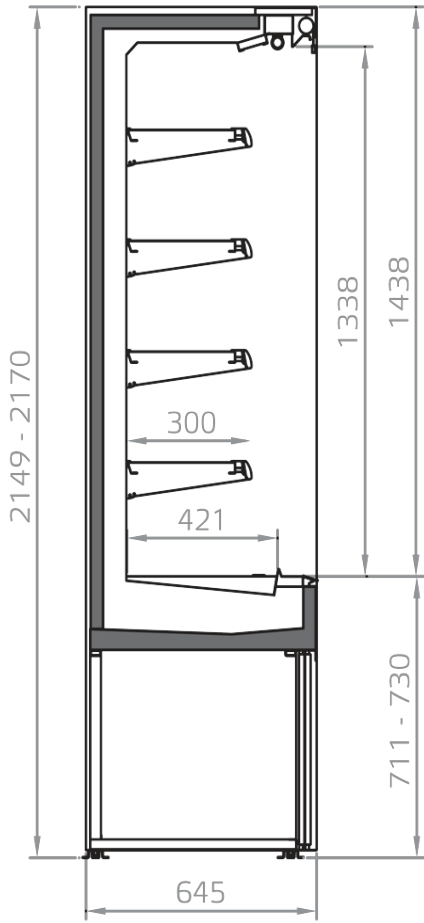

CORTES

FILIP RB