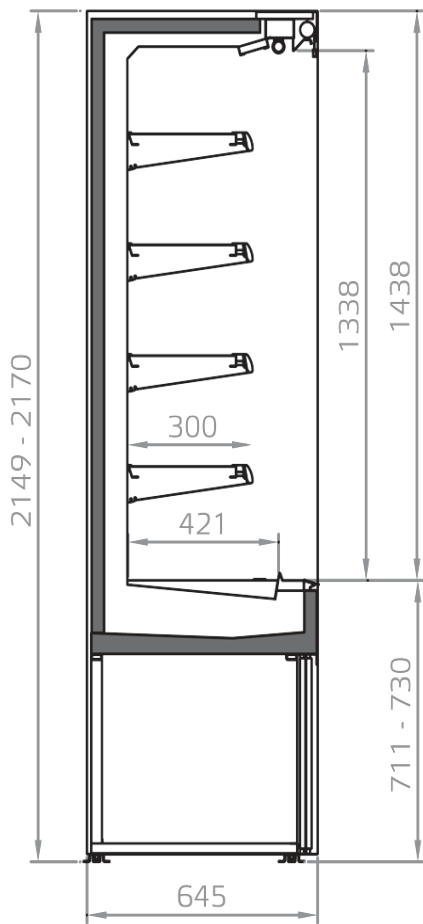

CORTES

FILIP RB