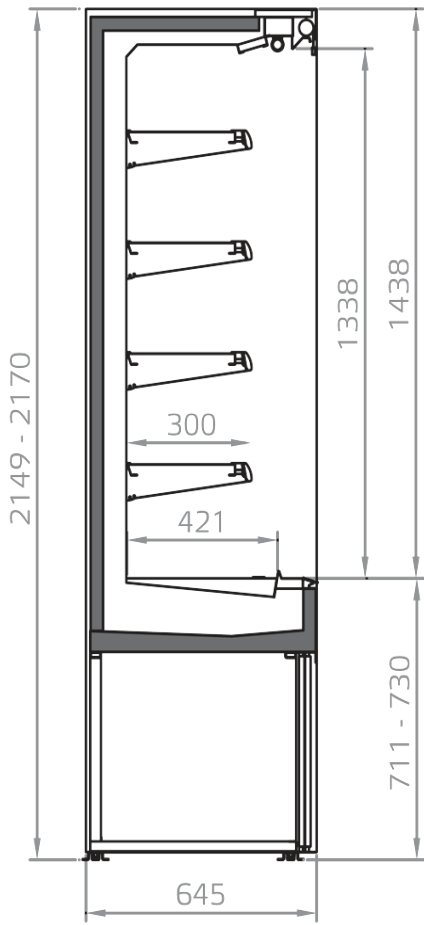

CORTES

FILIP RB