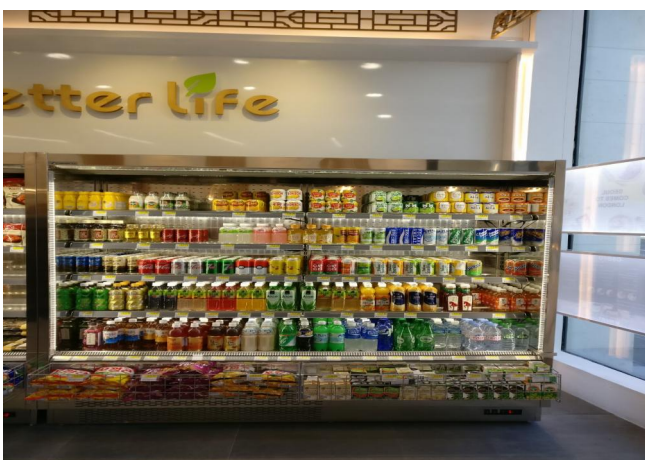

UNA SELECCIÓN DE NUESTROS TRABAJOS