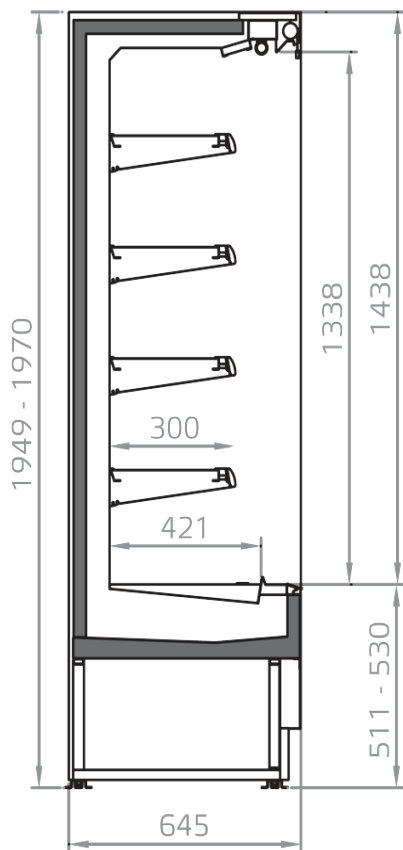

Accesorios

Puertas correderas
Divisorios
Iluminación estantes LED
Iluminación LED
Puertas batientes con doble vidrio panoramico

UNA SELECCIÓN DE NUESTROS TRABAJOS

CORTES

FILIP 450

FILIP 400

FILIP 300

Pastorfrigor S.p.A.