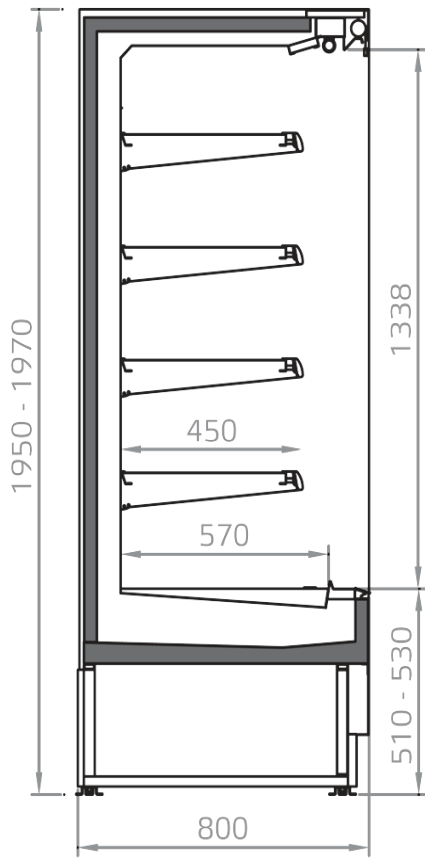

CORTES

FILIP 450