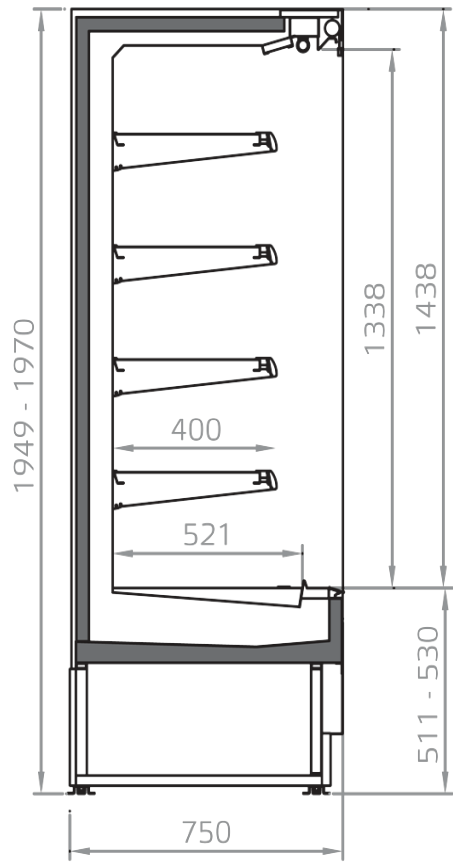

Accesorios

Puertas correderas
Divisorios
Iluminación estantes LED
Iluminación LED
Puertas batientes con doble vidrio panoramico

UNA SELECCIÓN DE NUESTROS TRABAJOS

CORTES

FILIP 450

FILIP 400

FILIP 300

Pastorfrigor S.p.A.