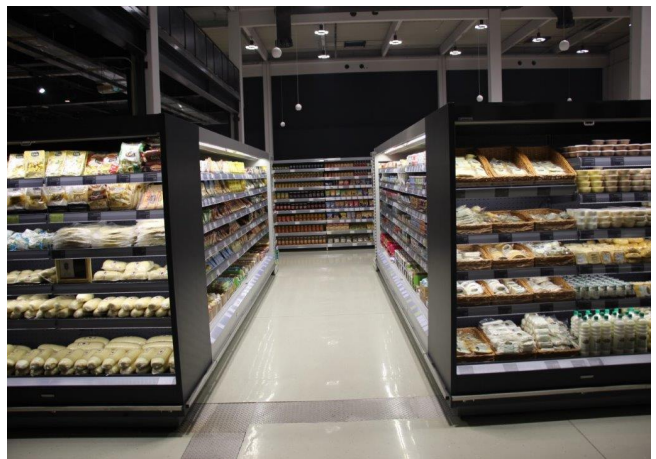

UNA SELECCIÓN DE NUESTROS TRABAJOS