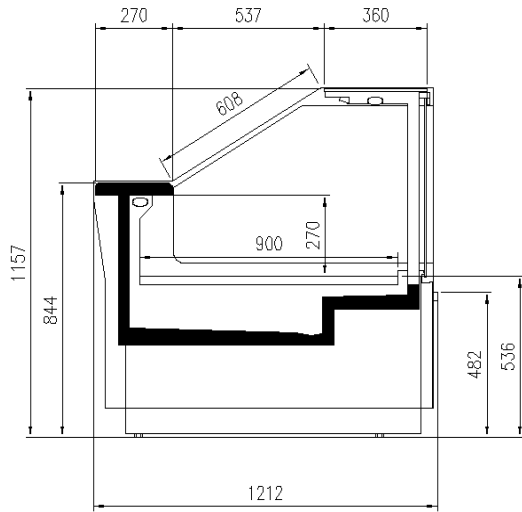

CORTES

ADMIRAL