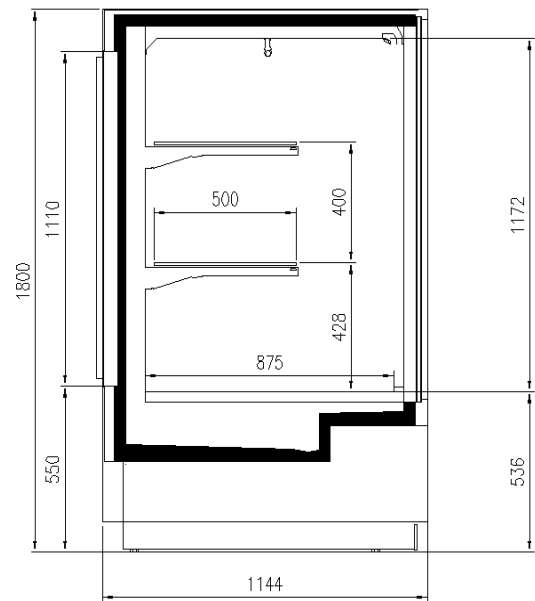

CORTES

ADMIRAL

ADMIRAL BMM