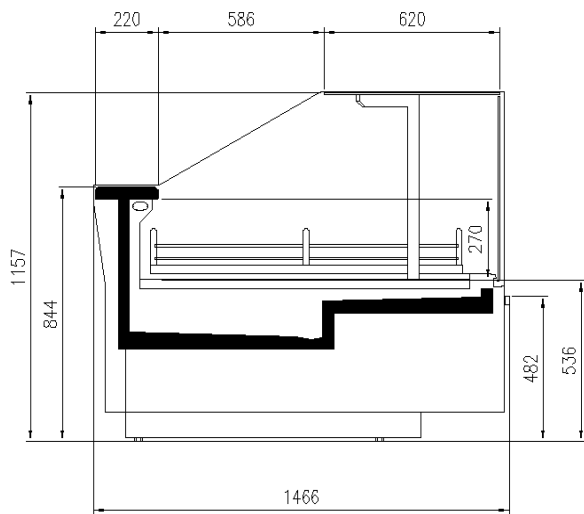

CORTES

ADMIRAL

ADMIRAL BMM