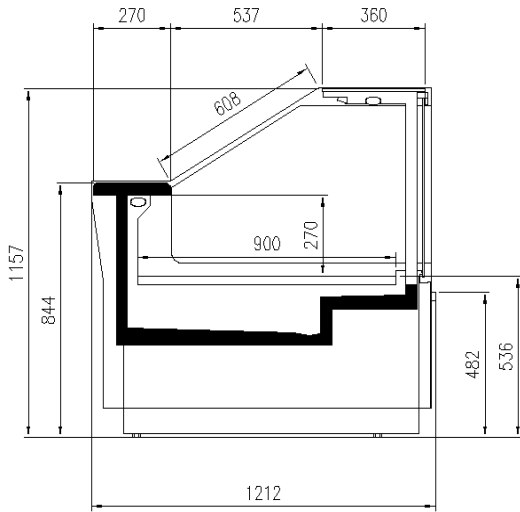

CORTES

ADMIRAL