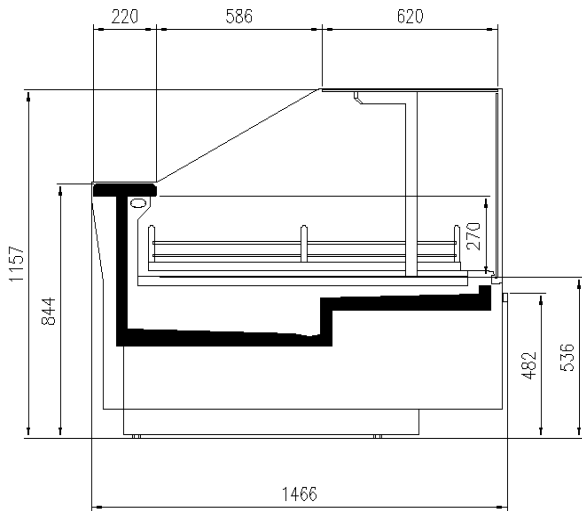

CORTES

ADMIRAL

ADMIRAL BMM