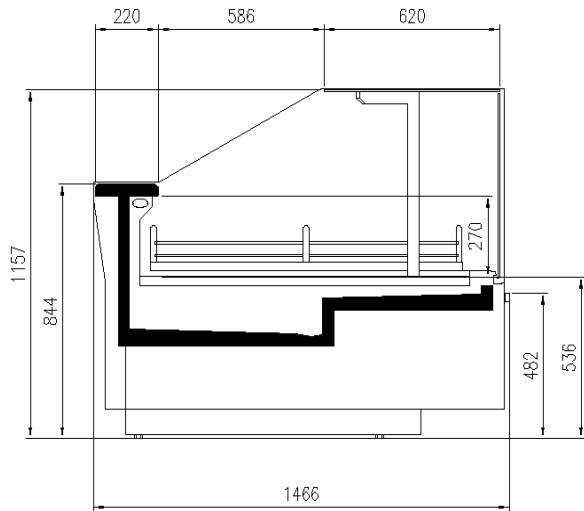

CORTES

ADMIRAL

ADMIRAL BMM