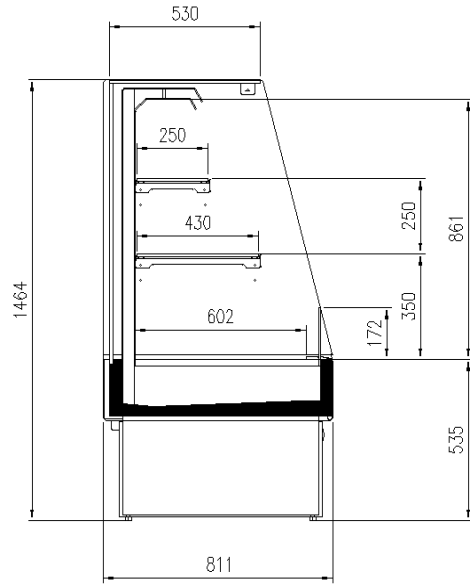

CORTES

PANGEA