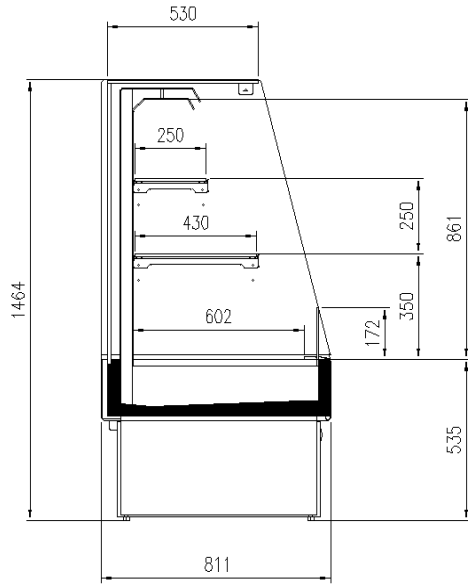

CORTES

PANGEA