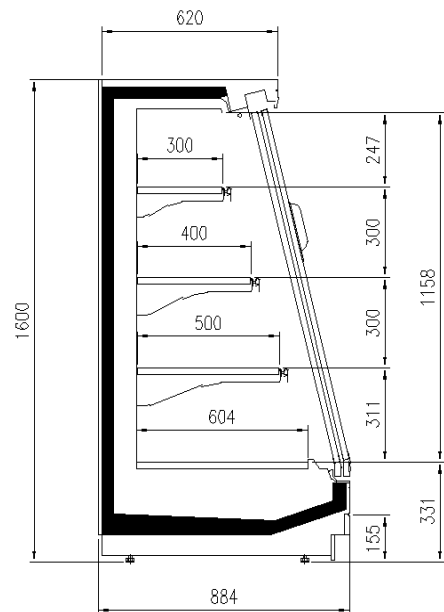

CORTES

H130 P100 DOORS

H160 P100 DOORS