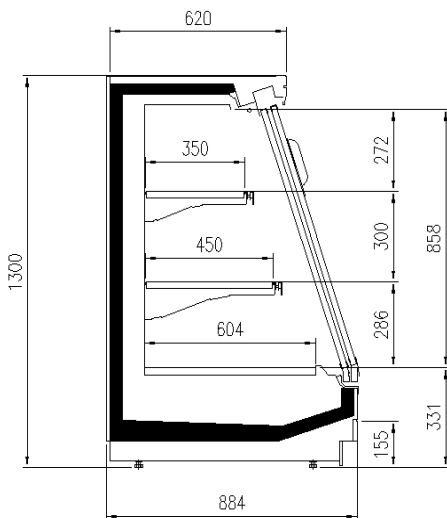

CORTES

H130 P100 DOORS

H160 P100 DOORS