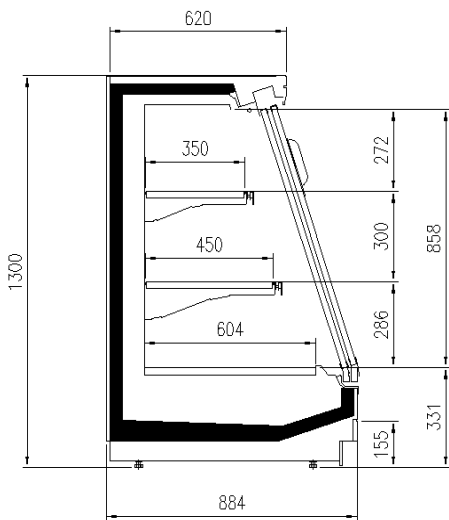

CORTES

H130 P100 DOORS

H160 P100 DOORS