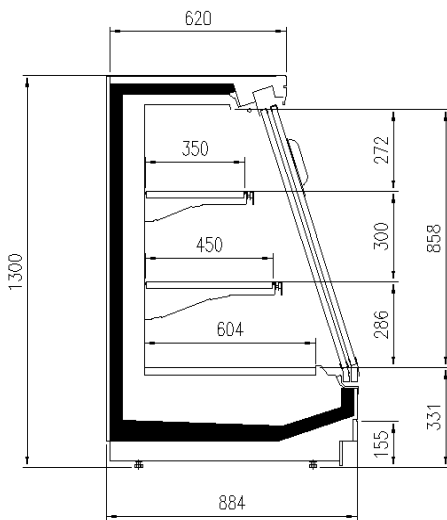

CORTES

H130 P100 DOORS

H160 P100 DOORS