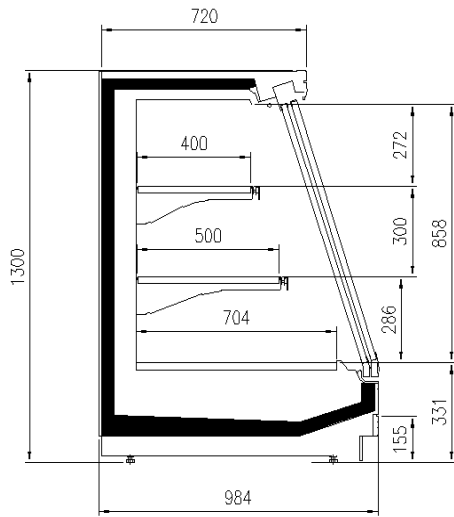

CORTES

H130 P100 DOORS