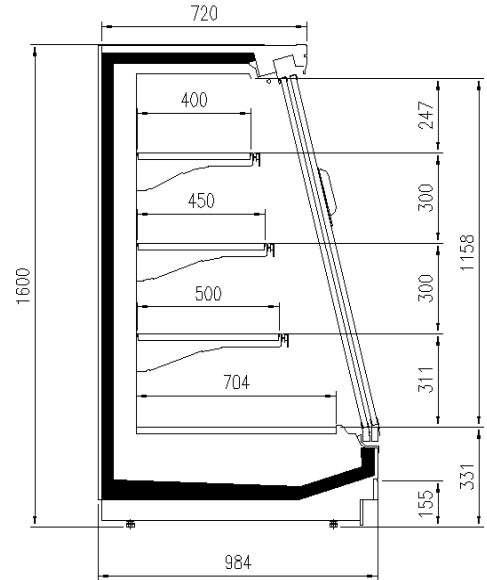

H160 P100 DOORS