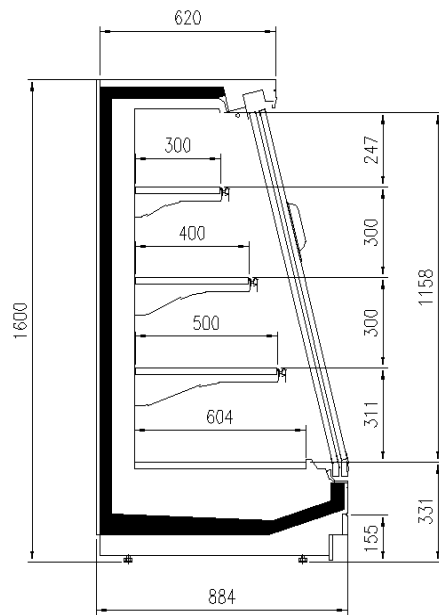

CORTES

H130 P100 DOORS

H160 P100 DOORS