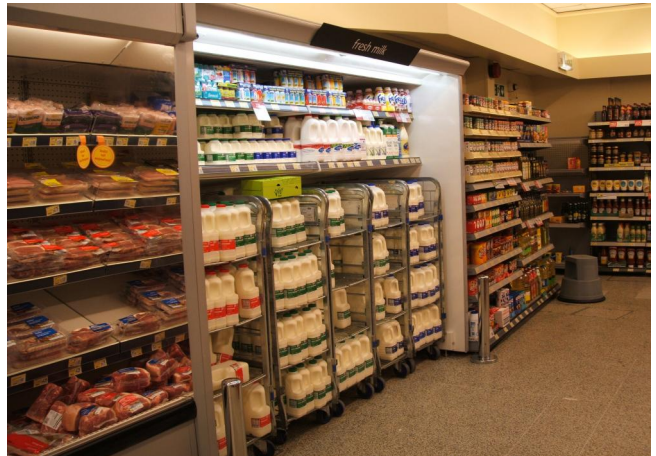

UNA SELECCIÓN DE NUESTROS TRABAJOS