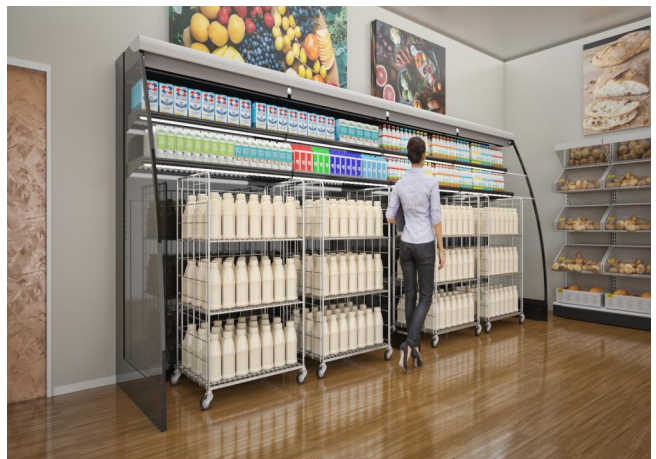

UNA SELECCIÓN DE NUESTROS TRABAJOS