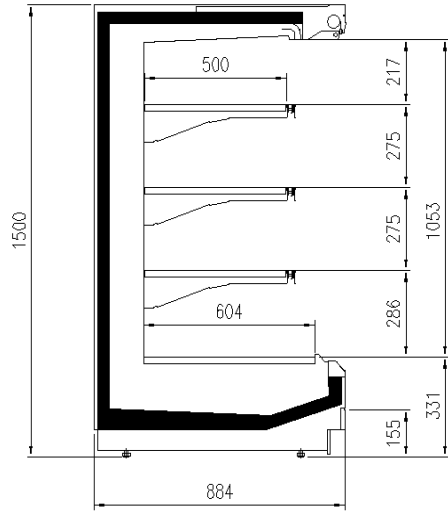

CORTES

H150 P90