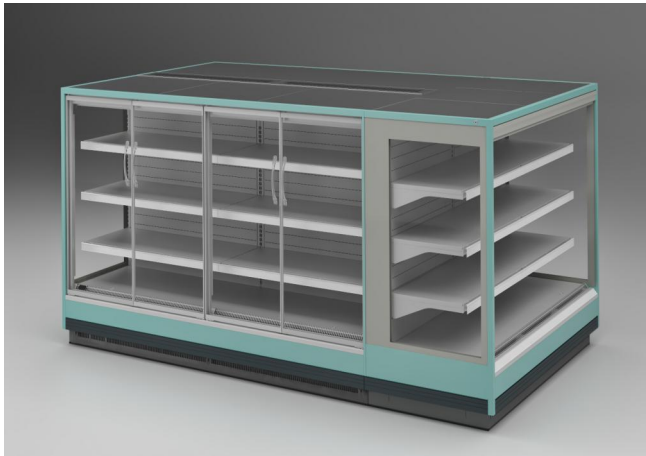

UNA SELECCIÓN DE NUESTROS TRABAJOS