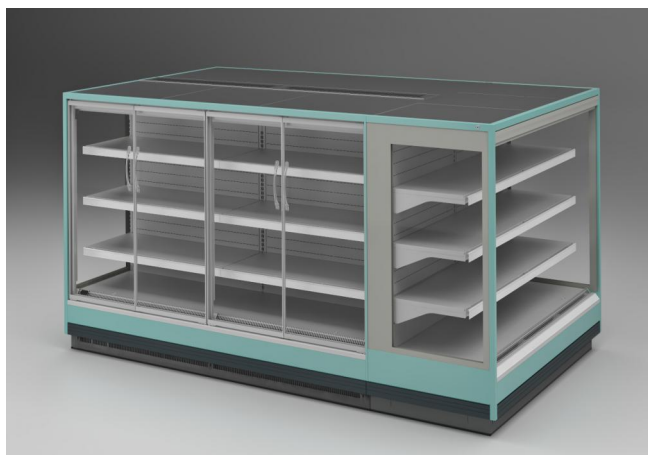

UNA SELECCIÓN DE NUESTROS TRABAJOS