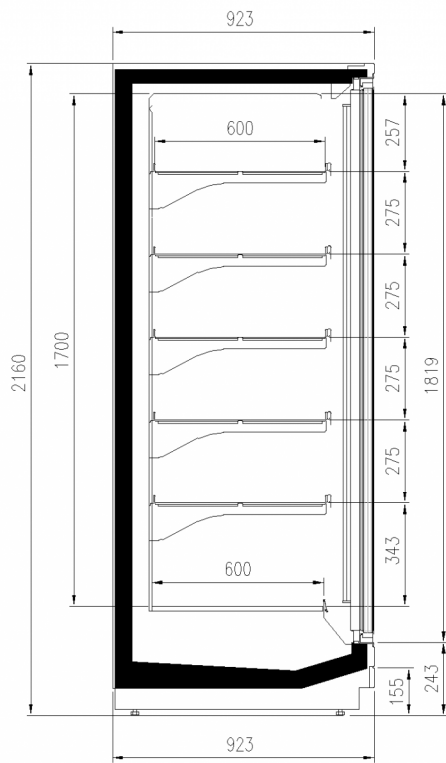

CORTES

TO H216 P90