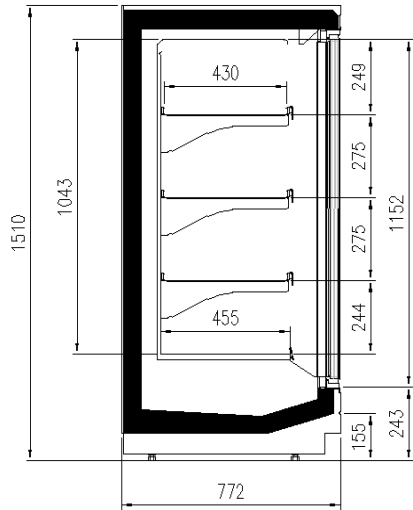

Dimensiones disponibles

Longitud sin laterales (mm)	1560;2340;3120;3900;
Altura (mm)	HEAD
Profundidad de los estantes (mm)	430
Profundidad total (mm)	750

UNA SELECCIÓN DE NUESTROS TRABAJOS

CORTES

TO H150 P75