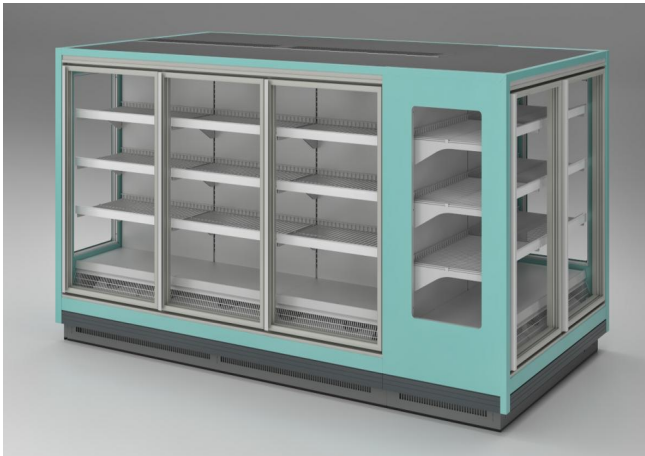

UNA SELECCIÓN DE NUESTROS TRABAJOS