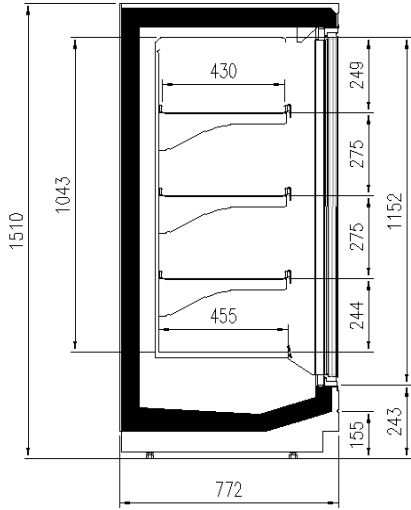

CORTES

TO H150 P75