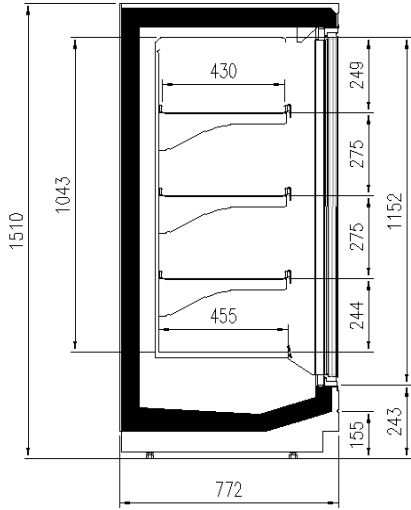

Dimensiones disponibles

Longitud sin laterales (mm) 1560;2340;3120;3900;
HEAD
Altura (mm) 1500
Profundidad de los estantes (mm) 430
Profundidad total (mm) 750

UNA SELECCIÓN DE NUESTROS TRABAJOS

CORTES

TO H150 P75