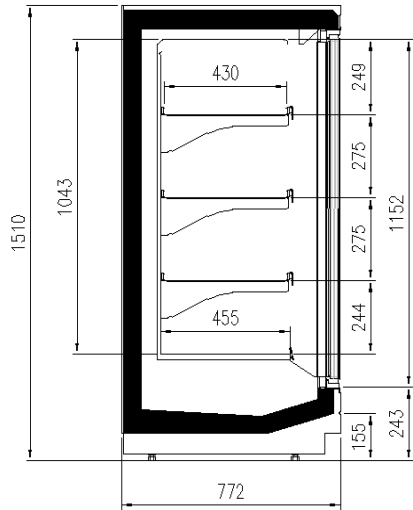

Dimensiones disponibles

Longitud sin laterales (mm)	1560;2340;3120;3900; HEAD
Altura (mm)	1500
Profundidad de los estantes (mm)	430
Profundidad total (mm)	750

UNA SELECCIÓN DE NUESTROS TRABAJOS

CORTES

TO H150 P75