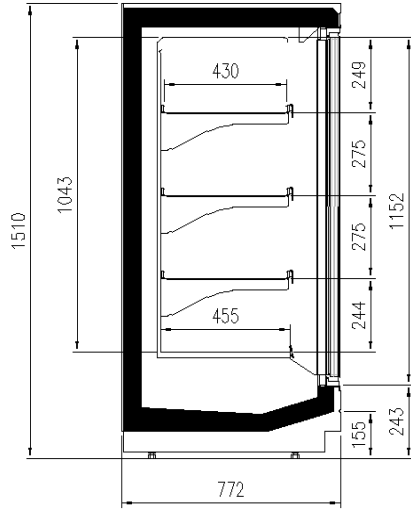

Dimensiones disponibles

Longitud sin laterales (mm) 1560;2340;3120;3900;
HEAD
Altura (mm) 1500
Profundidad de los estantes (mm) 430
Profundidad total (mm) 750

UNA SELECCIÓN DE NUESTROS TRABAJOS

CORTES

TO H150 P75