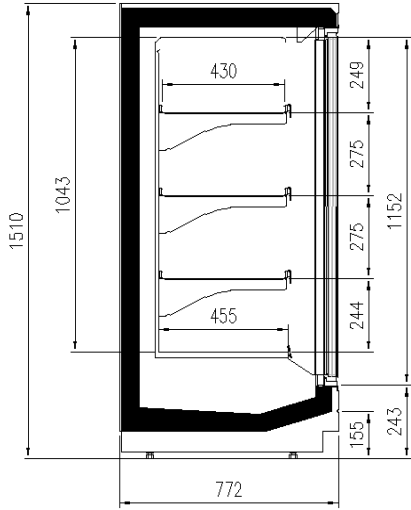

Dimensiones disponibles

Longitud sin laterales (mm)	1560;2340;3120;3900; HEAD
Altura (mm)	1500
Profundidad de los estantes (mm)	430
Profundidad total (mm)	750

UNA SELECCIÓN DE NUESTROS TRABAJOS

CORTES

TO H150 P75