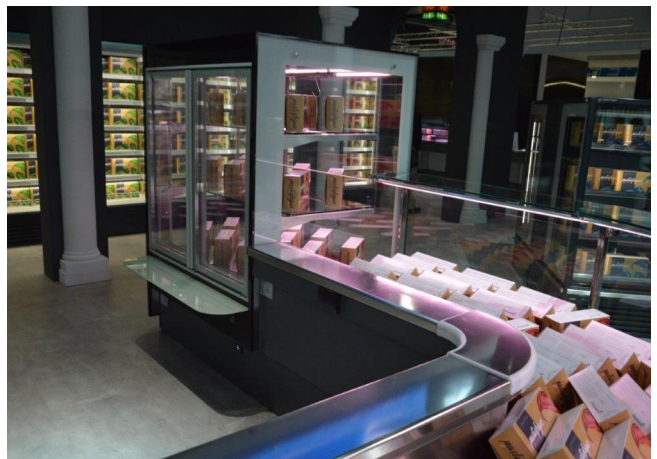

UNA SELECCIÓN DE NUESTROS TRABAJOS