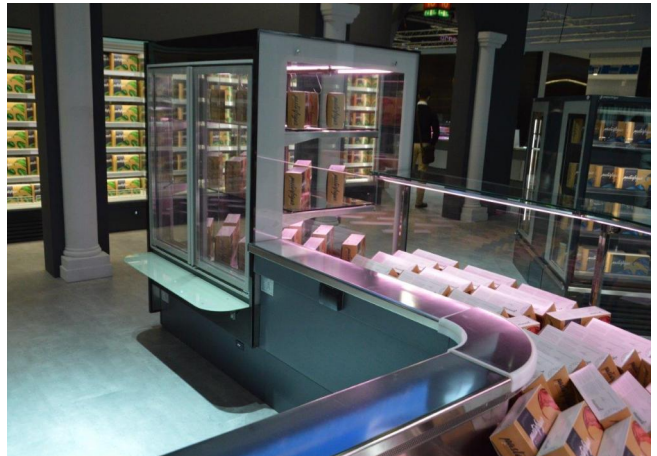

UNA SELECCIÓN DE NUESTROS TRABAJOS