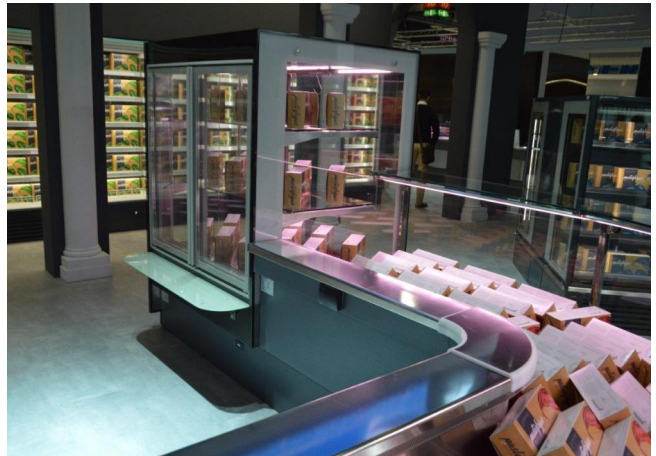

UNA SELECCIÓN DE NUESTROS TRABAJOS