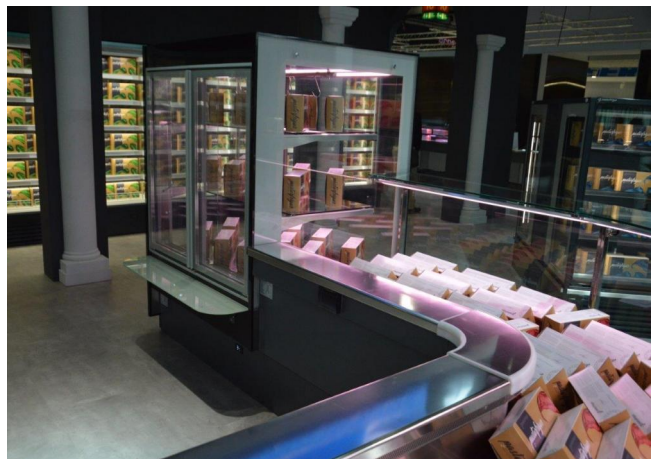

UNA SELECCIÓN DE NUESTROS TRABAJOS