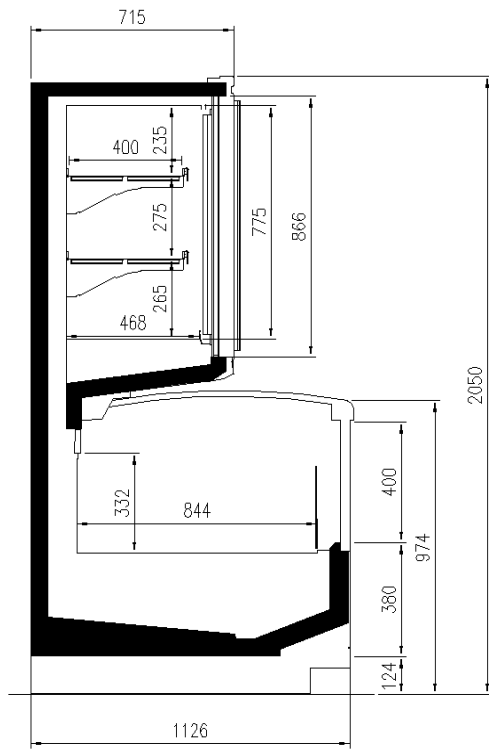

Dimensiones disponibles

Longitud sin laterales (mm)	80+80 1875;2500;3750;Headcas e
Altura (mm)	2050;2160
Altura frontal (mm)	932
Filas estantes (N°)	2/3
Profundidad total (mm)	1126

CORTES

MILANO H205 HG P