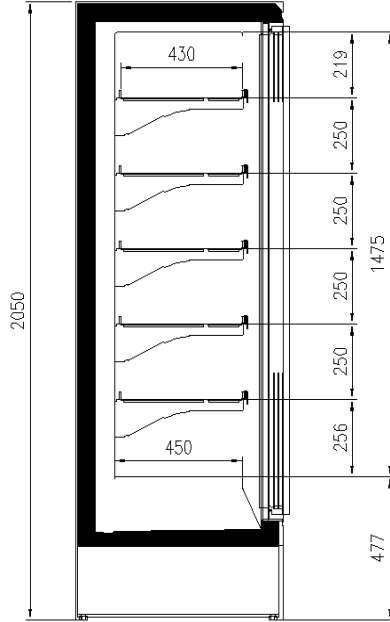

CORTES

H205 P75 BT