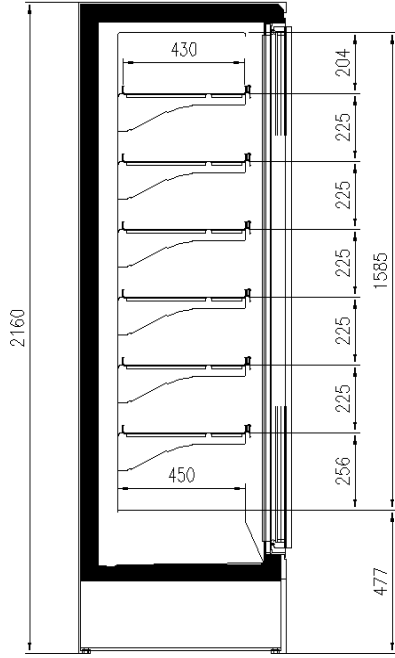

CORTES

H216 P75 BT