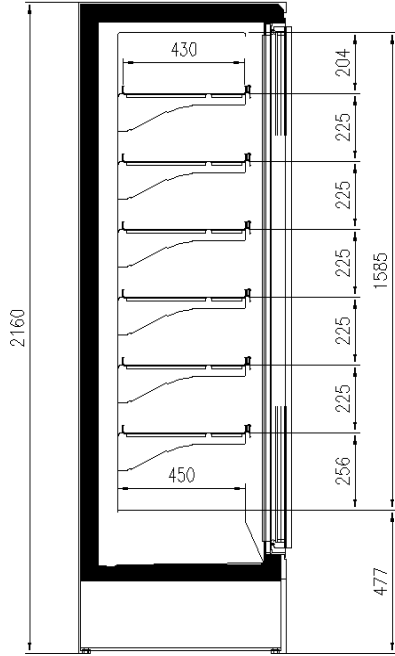

CORTES

H216 P75 BT