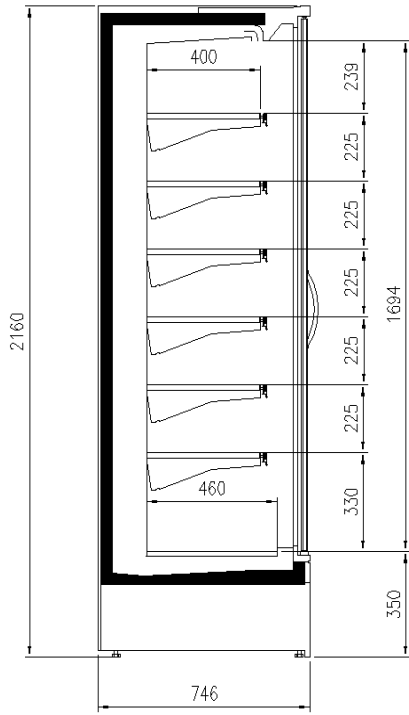

CORTES

H216 P75 TN