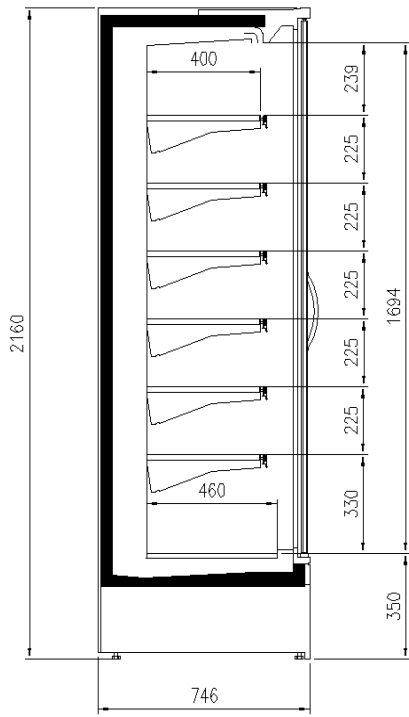

CORTES

H216 P75 TN