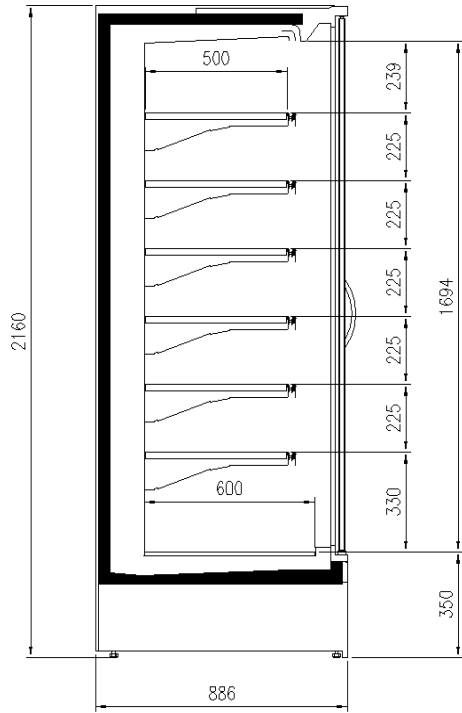

CORTES

H216 P90 TN