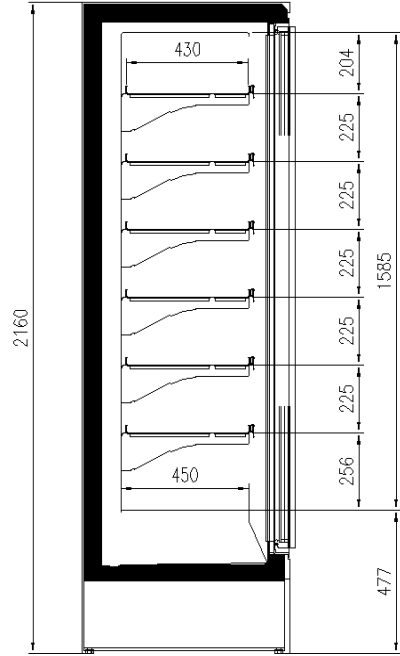

CORTES

H205 P90 BT

H216 P75 BT