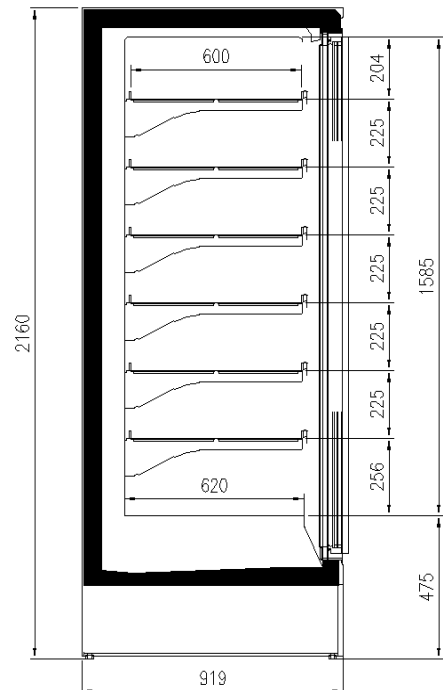

CORTES

H205 P90 BT

H216 P75 BT