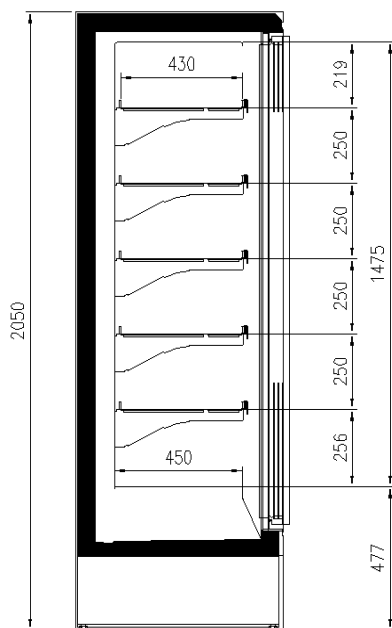

CORTES

H205 P90 BT

H216 P75 BT