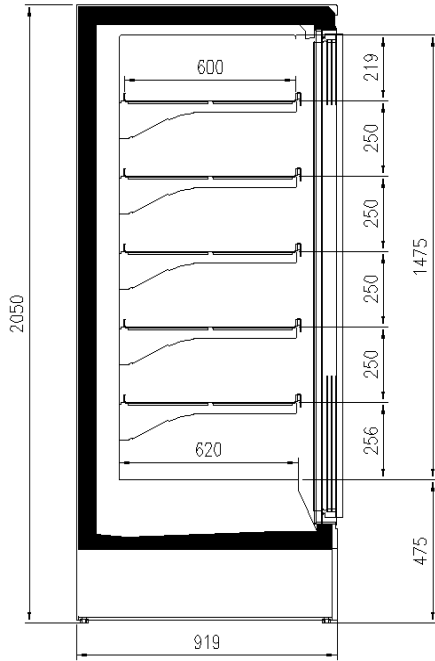

CORTES

H205 P90 BT