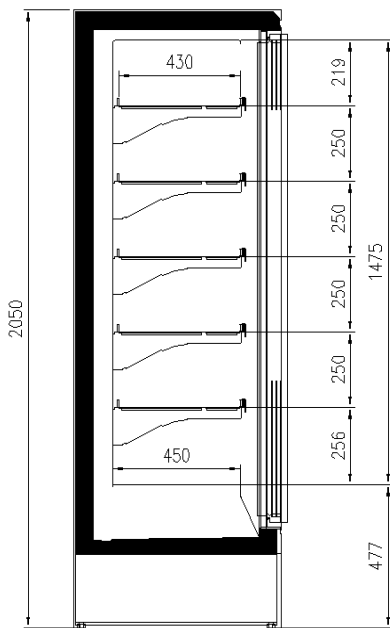

CORTES

H205 P90 BT

H216 P75 BT