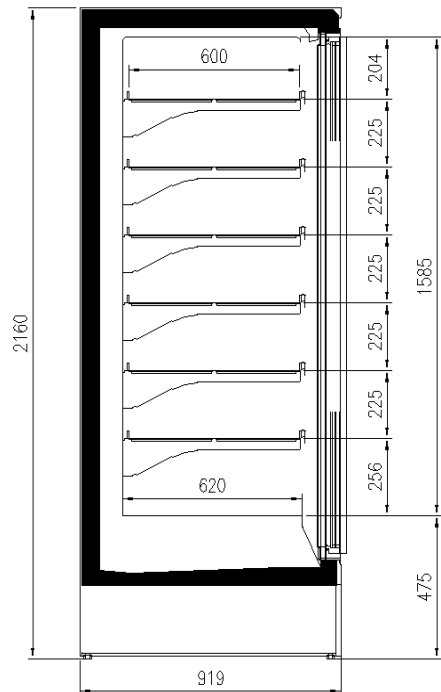

CORTES

H205 P90 BT

H216 P75 BT