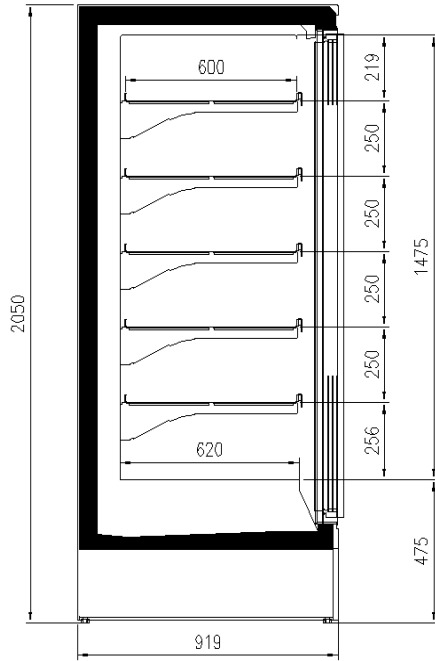

CORTES

H205 P90 BT