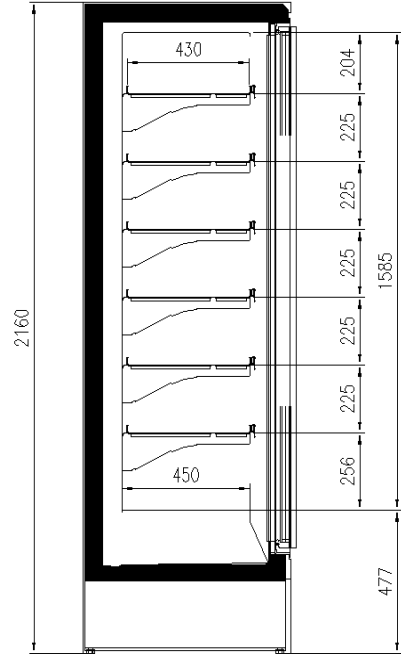

CORTES

H205 P90 BT

H216 P75 BT